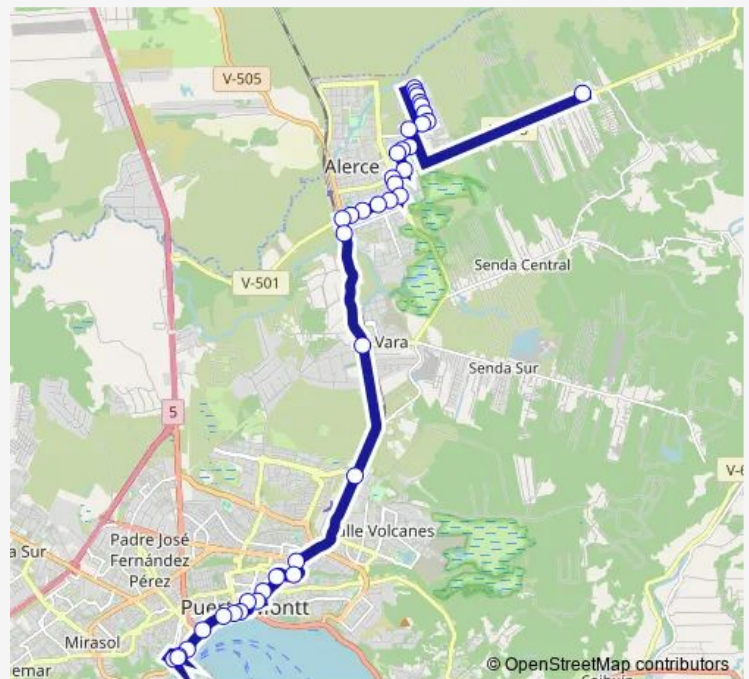

Bus 1c Alerce Histórico - Centro Puerto Montt

[Go to website](#)

Direction

Terminal De Buses Línea 1 — Avenida Angelmó / Miraflores

39 stops

[Open route schedule](#)

- Terminal De Buses Línea 1
- Arturo Pacheco Altamirano / Camilo Mori Serrano
- Arturo Pacheco Altamirano / Carlos Isamitt A
- Arturo Pacheco Altamirano / Ana Gonzalez Olea
- Arturo Pacheco Altamirano / Avenida Transversal 4
- Arturo Pacheco Altamirano / Pasaje Manuel Maldonado
- Arturo Pacheco Altamirano / Pasaje Gastón Gómez
- Arturo Pacheco Altamirano / Avenida Transversal 3
- Avenida Transversal 3 / Caleta Puelche
- Avenida Transversal 3 / Golfo De Penas
- O'Higgins / Pasaje Lago Ranco
- O'Higgins / Pasaje Hernando De Magallanes
- O'Higgins / 1 Oriente
- 1 Oriente / Los Alerces
- Avenida Norte Sur 2 / Avenida Los Alerces
- Centro De Salud Alerce
- Transversal 1 / Avenida Norte Sur 2
- Transversal 1 / Pasaje Proa
- Avenida Transversal 1 / Avenida Norte Sur
- Avenida Transversal 1 / Claudio Arrau
- Avenida Transversal 1 / Las Tortolas

Route schedule

Terminal De Buses Línea 1 — Avenida Angelmó / Miraflores

Monday	06:18
Tuesday	06:18
Wednesday	06:18
Thursday	06:18
Friday	06:18
Saturday	06:18
Sunday	06:18

Route info

Direction: Terminal De Buses Línea 1

Stops: 39

Trip Duration: 1 hour 9 min

1c — Alerce Histórico - Centro Puerto Montt

Avenida Transversal 1 / Gabriela Mistral

Gabriela Mistral / Avenida Transversal 2

Camino Alerce, Sector La Vara

Camino Alerce / Avenida Austral

Ejército / Avenida Presidente Ibañez

Ejército / Población Lago Chapo

Ejército / Los Leones

Ejército / Seminario

Benavente / Illapel

Quillota / Benavente

Avenida Diego Portales / San Martín

Avenida Diego Portales / Pedro Montt