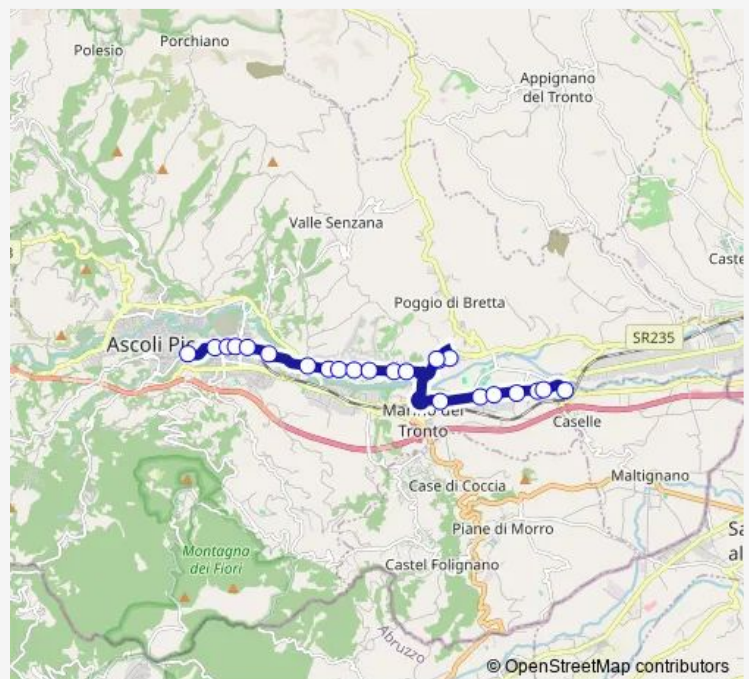

## Bus 1c Viale DE Gasperi-ACI-Viale Della Repubblica-Monticelli-Brecciarolo-13 E 1/2

[Go to website](#)

### Route schedule

Ascoli Piceno - V.Le DE Gasperi (Jolly) — Uniproget- 13 E 1/2

Monday 11:58

Tuesday 11:58

Wednesday 11:58

Thursday 11:58

Friday 11:58

Saturday 11:58

### Route info

Direction: Ascoli Piceno - V.Le DE Gasperi (Jolly)

Stops: 23

Trip Duration: 0 hour 27 min

1c — Viale DE Gasperi-ACI-Viale Della Repubblica-Monticelli-Brecciarolo-13 E 1/2

EX-Pantofola D'ORO - Asse Attrezzato