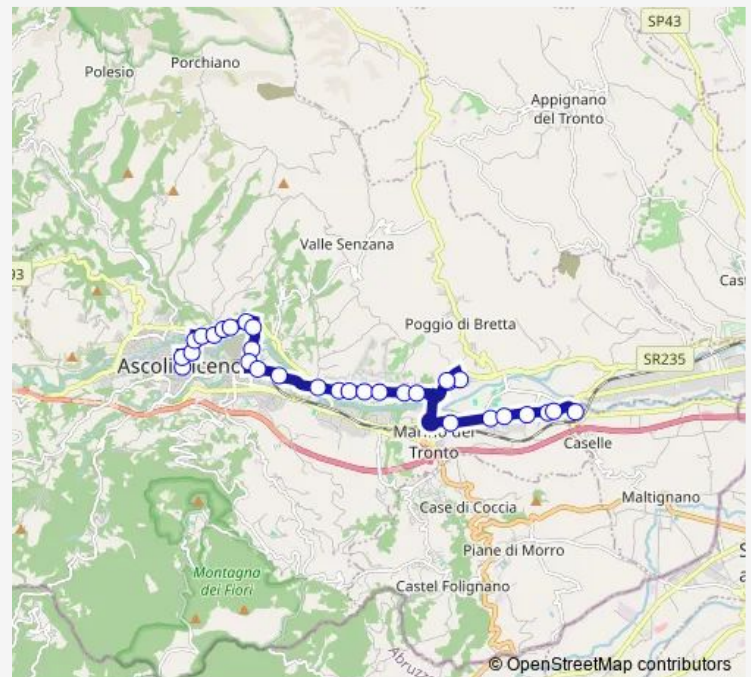

Monticelli VIA DEI Girasoli

Ascoli Piceno - Monticelli Tigre

### Route schedule

Ascoli Piceno - VIA Trieste EX-Olimpia — Uniproget- 13 E 1/2

Monday 09:05-19:05

Tuesday 09:05-19:05

Wednesday 09:05-19:05

Thursday 09:05-19:05

Friday 09:05-19:05

Saturday 09:05-19:05

### Route info

Direction: Ascoli Piceno - VIA Trieste EX-Olimpia

Stops: 31

Trip Duration: 0 hour 30 min

1c — Piazza Simonetti-Piazza Giacomini-Stadio-Viale Della Repubblica-Monticelli-Brecciarolo-13 E 1/2