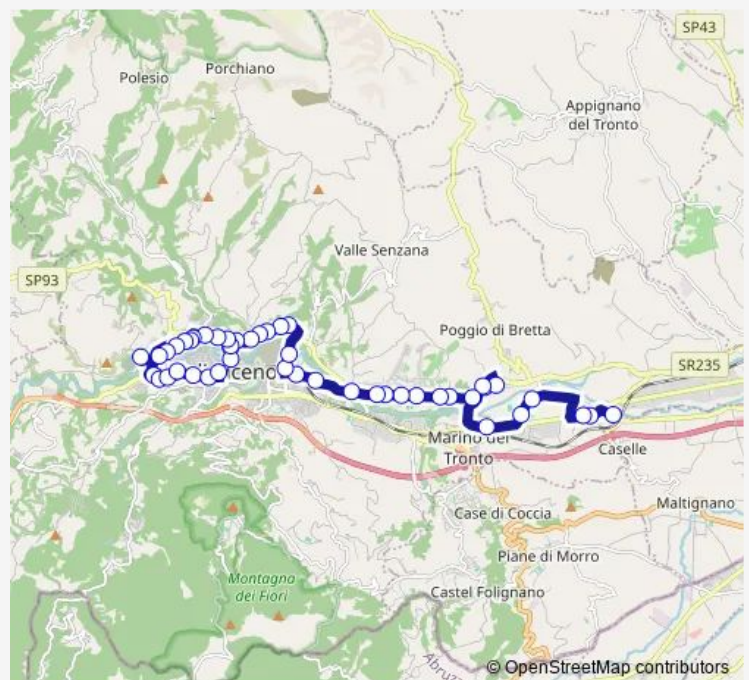

Ascoli Piceno - Brecciarol Bar

Brecciarolo Chiesa

Ascoli Piceno - Brecciarol Bar

Incrocio Vecchia SS4 - VIA DEI Cardi

Casa Cantoniera - Monticelli

Ascoli Piceno - Monticelli Tigre

Monticelli VIA DEI Girasoli

Route schedule

Rifornimento 13 E 1/2 - Caselle — Ascoli Piceno - VIA Trieste EX-Olimpia

Monday	19:45
Tuesday	19:45
Wednesday	19:45
Thursday	19:45
Friday	19:45
Saturday	19:45
Sunday	—

Route info

Direction: Rifornimento 13 E 1/2 - Caselle

Stops: 45

Trip Duration: 0 hour 45 min

Ascoli Piceno - BAR Rozzi

Ascoli Piceno - Stadio

Ascoli Piceno - Casa DI Cura Luciani

Ascoli Piceno - VIA Zeppelle-Golden Art

Bivio VIA PO - Campo Parignano

Farmacia Panata - C.Parignano

Monday 08:55-18:55

Tuesday 08:55-18:55

Wednesday 08:55-18:55

Thursday 08:55-18:55

Friday 08:55-18:55

Saturday 08:55-18:55

Sunday —

Route info