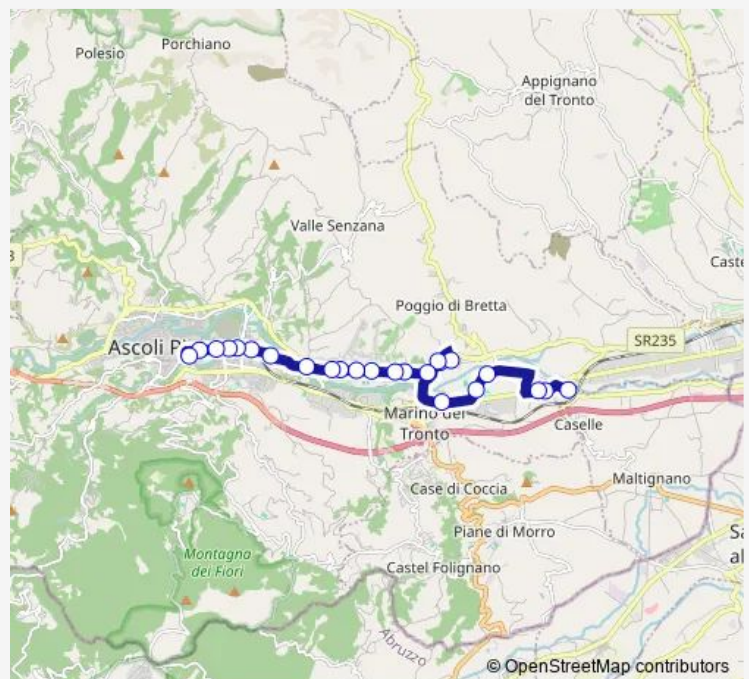

Ascoli Piceno - VIA Indipendenza Aci

### Route schedule

Rifornimento 13 E 1/2 - Caselle — Ascoli Piceno - V.Le DE Gasperi (Jolly)

Monday 12:25

Tuesday 12:25

Wednesday 12:25

Thursday 12:25

Friday 12:25

Saturday 12:25

### Route info

Direction: Rifornimento 13 E 1/2 - Caselle

Stops: 24

Trip Duration: 0 hour 29 min

1c — 13 E 1/2-Brecciarolo-Monticelli-Viale Della Repubblica-ACI-Viale DE Gasperi

Tab. Botticelli - P. Maggiore