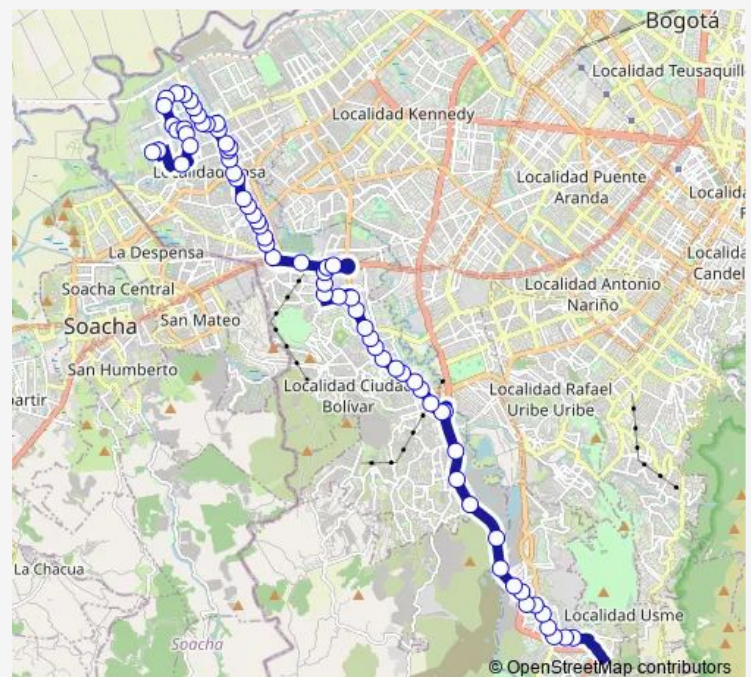

AV CARACAS - CL 74 C SUR

CL 73 D SUR - KR 1 A

KR 3 - CL 73B SUR

CL 71 F SUR - KR 3 BIS

AUTOPISTA AL LLANO- TV 3 A

AV BOYACA- KR 4

AV BOYACA- KR 8

AV BOYACA- KR 15

AV V/CIO - KR 37 C

Route schedule

CL 81 SUR - KR 2C ESTE — KR 89B - CL 82 Sur

Monday 04:00-17:35

Tuesday 04:00-17:35

Wednesday 04:00-17:35

Thursday 04:00-17:35

Friday 04:00-17:35

Saturday 04:00-17:35

Sunday 04:00-17:35

Route info

Direction: CL 81 SUR - KR 2C ESTE

Stops: 67

Trip Duration: 6 hour 23 min

AV. V/cio - KR 44

AV. V/cio - KR 48