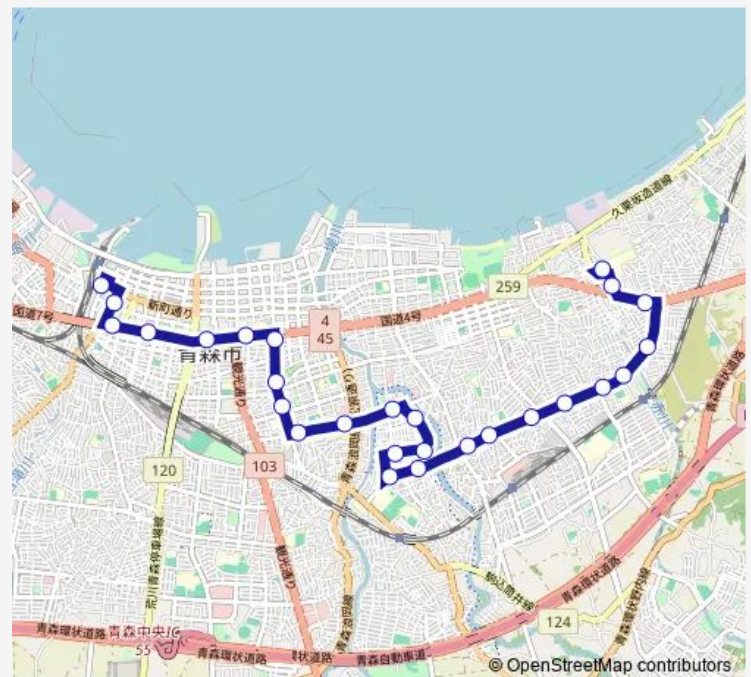

Bus F12 小柳線

[Go to website](#)

Direction

青森駅 ③のりば — 県立中央病院前 (降車専用)

27 stops

[Open route schedule](#)

- 青森駅 ③のりば
- 古川一丁目
- 古川 ⑥のりば
- 県庁前
- 市役所前
- N t t 青森支店前
- 文化会館前
- 平和公園前
- 市民病院通り
- 自動車会議所前
- 奥野二丁目
- 桜川一丁目
- 桜川三丁目
- 桜川福祉館前
- 桜川中央
- 桜川六丁目
- 桜川七丁目
- 佃
- 佃中学校前
- 南佃
- 袈懸団地

Route schedule

青森駅 ③のりば — 県立中央病院前 (降車専用)

Monday	07:10-18:40
Tuesday	07:10-18:40
Wednesday	07:10-18:40
Thursday	07:10-18:40
Friday	07:10-18:40
Saturday	10:32-16:30
Sunday	10:32-16:30

Route info

Direction: 青森駅 ③のりば

Stops: 27

Trip Duration: 0 hour 45 min

F12 小柳線

BusMaps

小柳団地入口

小柳小学校前

小柳橋

八重田通り

県立中央病院通り

県立中央病院前 (降車専用)

F12 小柳線 Bus time schedules and route maps are available in an offline PDF at busmaps.com. Use the busmaps.com website to see live bus times, train schedule or subway schedule, and step-by-step directions for all public transit in Aomori