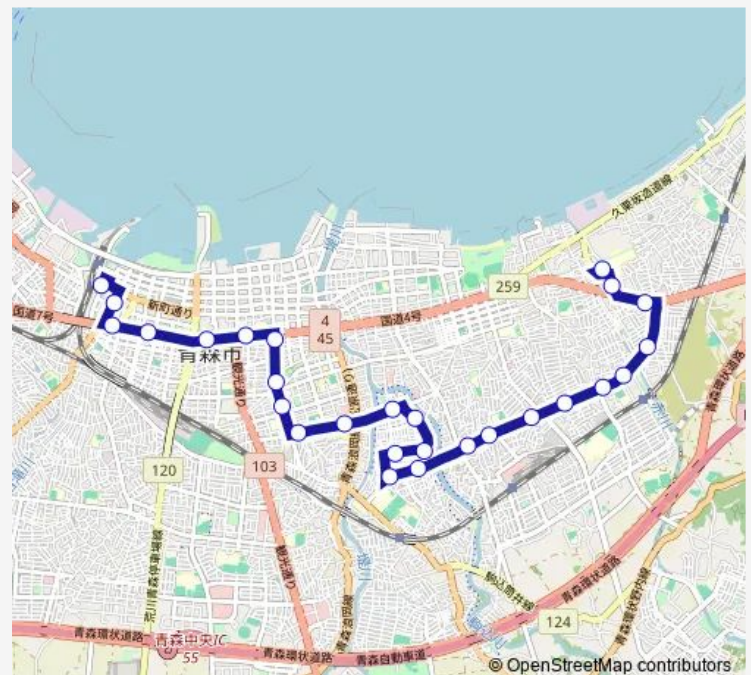

Bus F12 小柳線

[Go to website](#)

Direction

青森駅 ③のりば — 県立中央病院前 (降車専用)

27 stops

[Open route schedule](#)

- 青森駅 ③のりば
- 古川一丁目
- 古川 ⑥のりば
- 県庁前
- 市役所前
- N t t 青森支店前
- 文化会館前
- 平和公園前
- 市民病院通り
- 自動車会議所前
- 奥野二丁目
- 桜川一丁目
- 桜川三丁目
- 桜川福祉館前
- 桜川中央
- 桜川六丁目
- 桜川七丁目
- 佃
- 佃中学校前
- 南佃
- 袈懸団地

Route schedule

青森駅 ③のりば — 県立中央病院前 (降車専用)

Monday	07:08-18:41
Tuesday	07:08-18:41
Wednesday	07:08-18:41
Thursday	07:08-18:41
Friday	07:08-18:41
Saturday	10:36-16:34
Sunday	10:36-16:34

Route info

Direction: 青森駅 ③のりば

Stops: 27

Trip Duration: 0 hour 47 min

F12 小柳線

BusMaps

小柳団地入口

小柳小学校前

小柳橋

八重田通り

県立中央病院通り

県立中央病院前 (降車専用)

F12 小柳線 Bus time schedules and route maps are available in an offline PDF at busmaps.com. Use the busmaps.com website to see live bus times, train schedule or subway schedule, and step-by-step directions for all public transit in Aomori