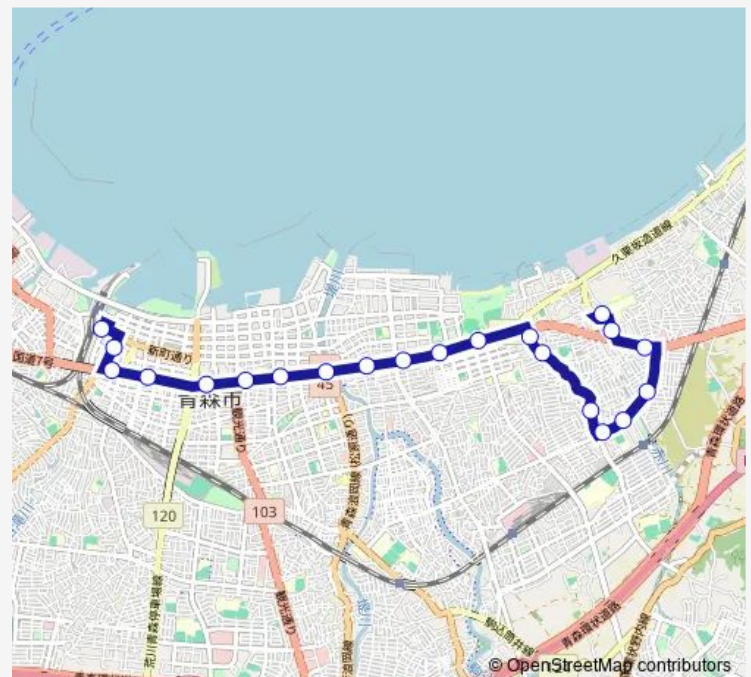

合浦町

合浦公園前

岡造道大通り

岡造道

小柳

小柳団地入口

小柳小学校前

小柳橋

八重田通り

県立中央病院通り

県立中央病院前 (降車専用)

Route schedule

青森駅 ②のりば — 県立中央病院前 (降車専用)

Monday 11:53-15:35

Tuesday 11:53-15:35

Wednesday 11:53-15:35

Thursday 11:53-15:35

Friday 11:53-15:35

Saturday —

Sunday —

Route info

Direction: 青森駅 ②のりば

Stops: 21

Trip Duration: 0 hour 33 min