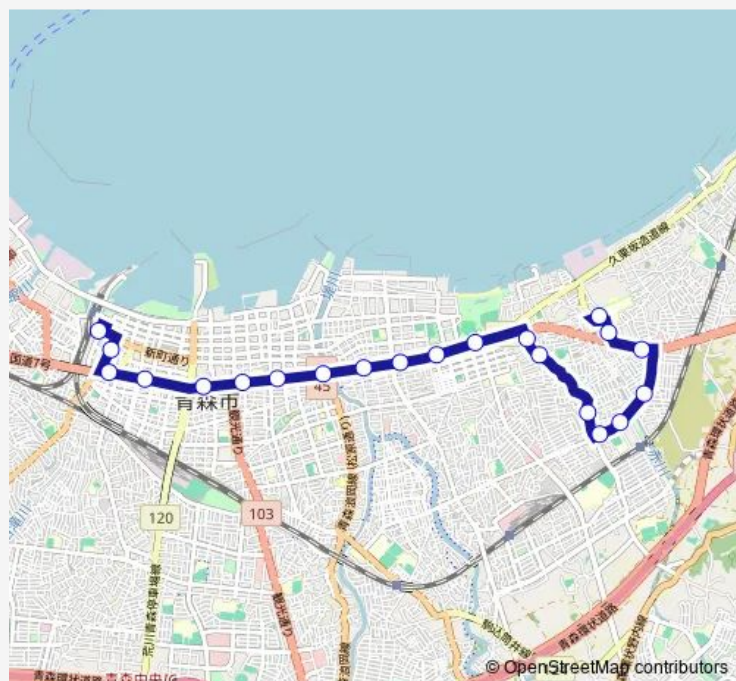

合浦町

合浦公園前

岡造道大通り

岡造道

小柳

小柳団地入口

小柳小学校前

小柳橋

八重田通り

県立中央病院通り

県立中央病院前 (降車専用)

Route schedule

青森駅 ②のりば — 県立中央病院前 (降車専用)

Monday 11:53

Tuesday 11:53

Wednesday 11:53

Thursday 11:53

Friday 11:53

Saturday —

Sunday —

Route info

Direction: 青森駅 ②のりば

Stops: 21

Trip Duration: 0 hour 34 min