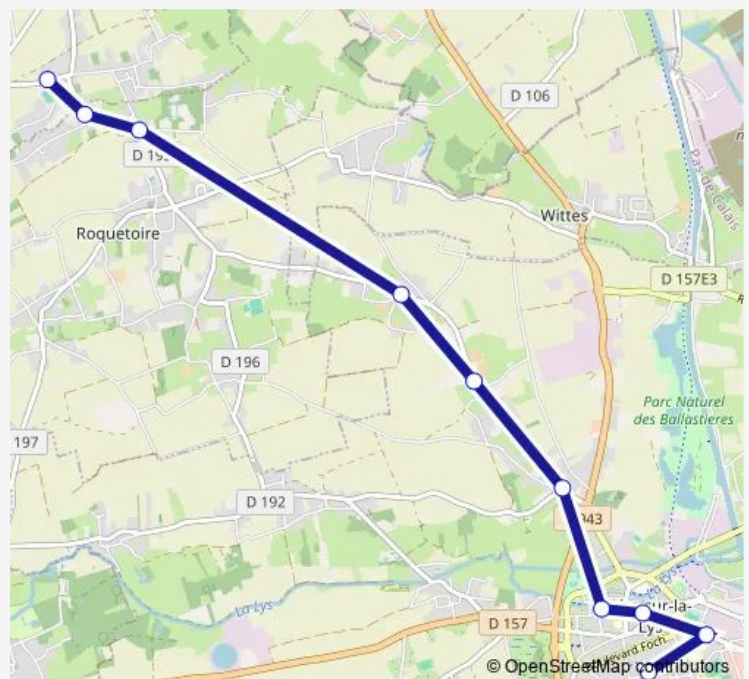

**Direction**

Aire-SUR-LA-LYS - Lycée Sainte-Marie — QUIESTEDE - Rue du Stade - N°19

5 stops

[Open route schedule](#)

Aire-SUR-LA-LYS - Lycée Sainte-Marie

Aire-SUR-LA-LYS - Collège Sainte-Marie

Roquetoire - Rue d'Aire - Ferme - F Abri

Friday 17:16

Saturday —

Sunday —

**Route info**

Direction: Aire-SUR-LA-LYS - Lycée Sainte-Marie

Stops: 5

Trip Duration: 0 hour 12 min

## Direction

QUIESTEDE - Rue du Stade - F N°19 —  
Aire-SUR-LA-LYS - Ecole Jules Ferry

10 stops

[Open route schedule](#)

QUIESTEDE - Rue du Stade - F N°19

Roquetoire - Int Rue de Cochendal - Abri

Roquetoire - Rue d'Aire - Ferme - Abri

## Route info

Direction: QUIESTEDE - Rue du Stade - F N°19

Stops: 10

Trip Duration: 0 hour 25 min