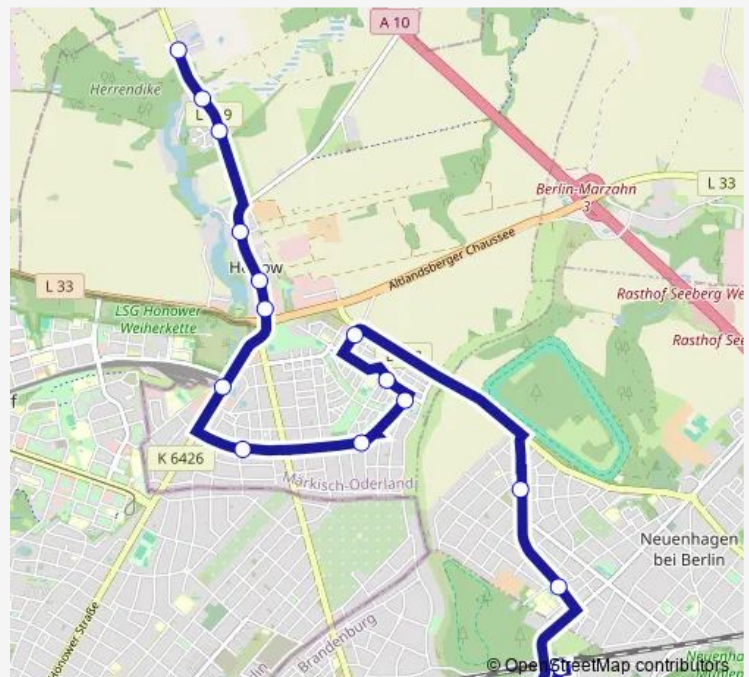

Hönow, Dorf

Hönow, Altlandsberger Chaussee

U Hönow (Berlin)

Hönow, Ginsterstr.

Hönow, Stuttgarter Str.

Hönow, Thälmannstr.

Hönow, Brandenburgische Str.

Hönow, Stienitzstr.

Neuenhagen (b Berlin), Lindenstr./Einkaufszentrum

Neuenhagen (b Berlin), Dahlwitzer Str.

Hoppegarten, Lindenallee

S Hoppegarten

### Route schedule

Hönow, Nord — S Hoppegarten

Monday 04:56-20:04

Tuesday 04:56-20:04

Wednesday 04:56-20:04

Thursday 04:56-20:04

Friday 04:56-20:04

Saturday 07:49-17:49

### Route info

Direction: Hönow, Nord

Stops: 16

Trip Duration: 0 hour 26 min

943