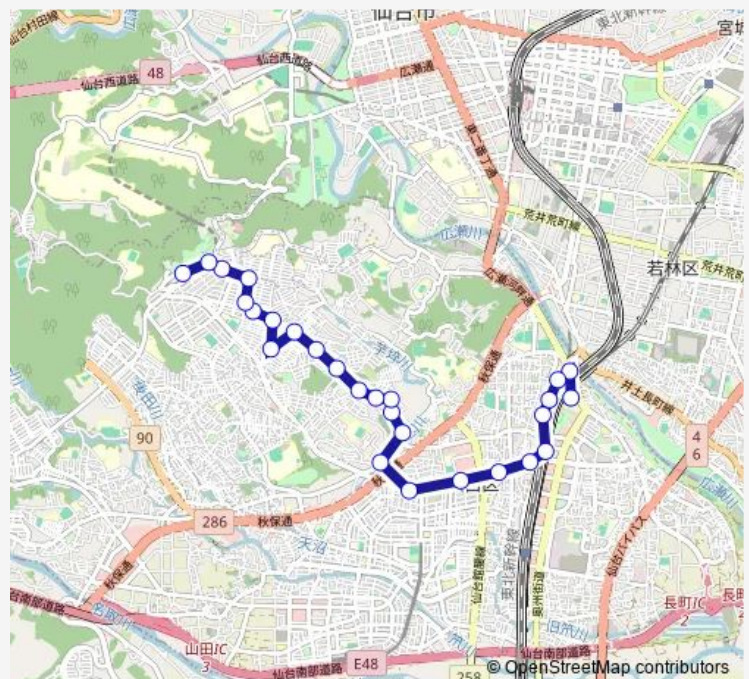

### Route schedule

市立病院 — 八木山動物公園駅

Monday 11:00-13:30

Tuesday 11:00-13:30

Wednesday 11:00-13:30

Thursday 11:00-13:30

Friday 11:00-13:30

Saturday —

### Route info

Direction: 市立病院

Stops: 27

Trip Duration: 0 hour 43 min

■ B40 — 動物駅→市立病

N t t 八木山交換所前

松が丘中

松が丘