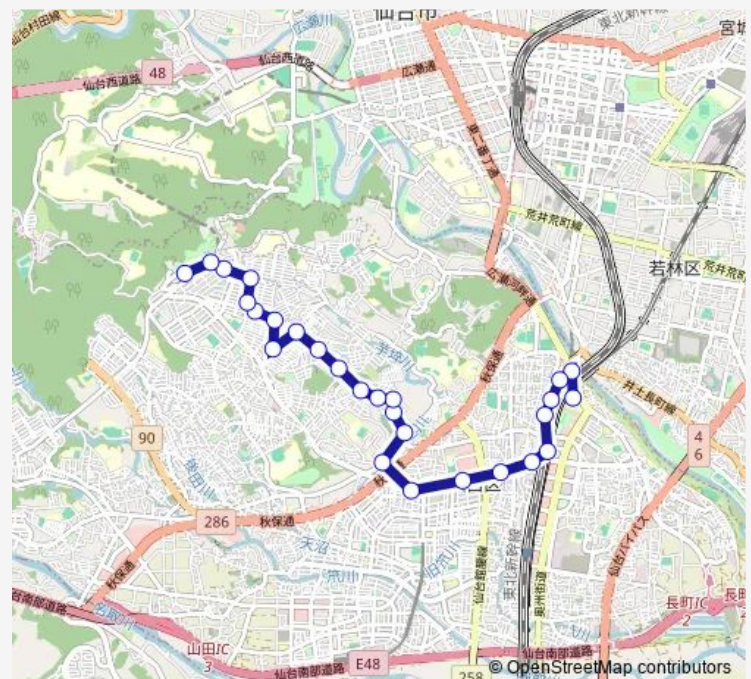

青山二丁目

恵和町

青山一丁目

Route schedule

市立病院 — 八木山動物公園駅

Monday 11:00-13:30

Tuesday 11:00-13:30

Wednesday 11:00-13:30

Thursday 11:00-13:30

Friday 11:00-13:30

Saturday —

Sunday —

Route info

Direction: 市立病院

Stops: 27

Trip Duration: 0 hour 43 min

■ B40 — 動物駅→市立病

BusMaps

N t t 八木山交換所前

松が丘中

松が丘

八木山本町一丁目

八木山動物公園東門前

八木山動物公園駅

Direction

八木山動物公園駅 — 市立病院

27 stops

[Open route schedule](#)

八木山動物公園駅

八木山動物公園東門前

八木山本町一丁目

松が丘