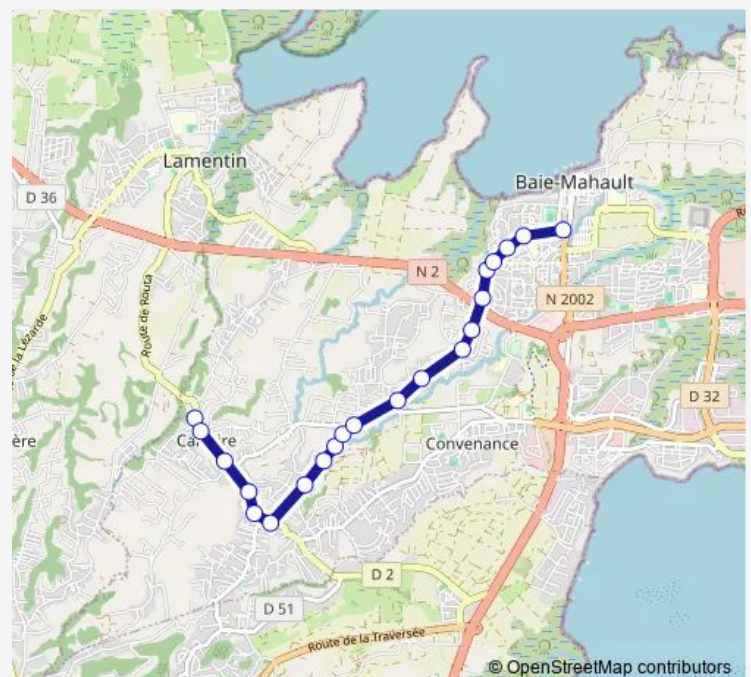

Rte De Raiffer

Rue Dupont 2

Rue Dupont

Rte De Chantilly

3 Chemins Vénus

Lot Richardson

Bonardel

Rue Emile Lefebvre

### Route schedule

Stade — 3 Chemins Calvaire

Monday 06:35-19:25

Tuesday 06:35-19:25

Wednesday 06:35-19:25

Thursday 06:35-19:25

Friday 06:35-19:25

Saturday 07:02-17:25

### Route info

Direction: Stade

Stops: 25

Trip Duration: 0 hour 19 min

■ B40 — Stade(BM) -3 Chemins Calvaire

Rue Calixte Vieillot

Rte Mazouloute

Chapelle Calvaire

## Route schedule

3 Chemins Calvaire — Stade

Monday 05:45-17:20

Tuesday 05:45-17:20

Wednesday 05:45-17:20

Thursday 05:45-17:20

Friday 05:45-17:20

Saturday 05:45-17:36