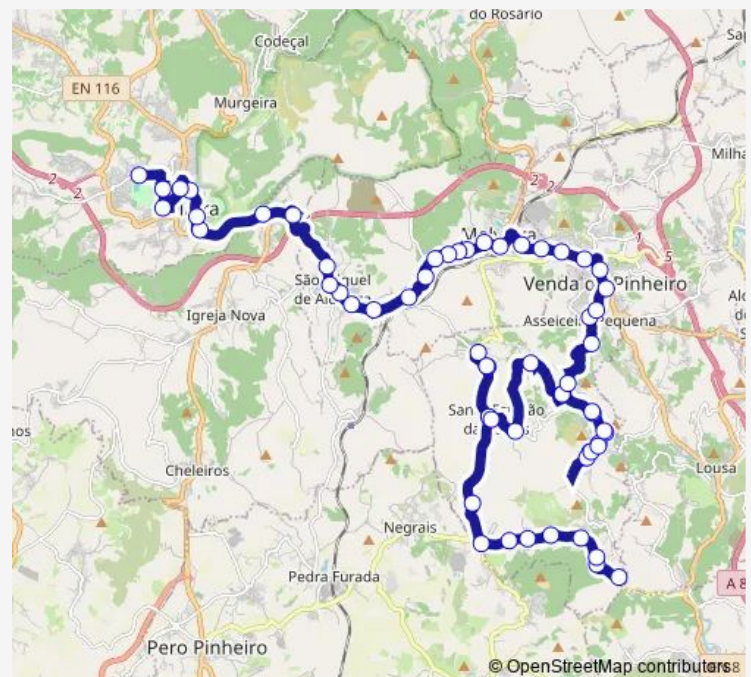

Tuesday 10:55-15:55

Wednesday 10:55-15:55

Thursday 10:55-15:55

Friday 10:55-15:55

Saturday —

Sunday —

Route info

Direction: Av Francisco Sá Carneiro (Pq Desportivo)

Stops: 58

Trip Duration: 1 hour 6 min

2106 — Bocal - Mafra (Parque Desportivo)

En 116 36 (Supermercado)

Malveira (X) R Lamarão

En 116 3 (Rotunda) (Venda Valador)

Venda Do Pinheiro (Eco Parque) P2

Venda do Pinheiro (X) Av 9 Julho

Tuesday 06:45-18:30

Wednesday 06:45-18:30

Thursday 06:45-18:30

Friday 06:45-18:30

Saturday —

Sunday —

Route info

Direction: Em 1205 (X) Lousa

Stops: 59

Trip Duration: 1 hour 9 min

Montemuro (X) Lousa

R das Ameiras

R Principal 3 (Rogel)

Rogel (X) Casal Pedroso

Em 539 4 (Asseiceira Pequena)

R Manuel Valentim Duarte 35