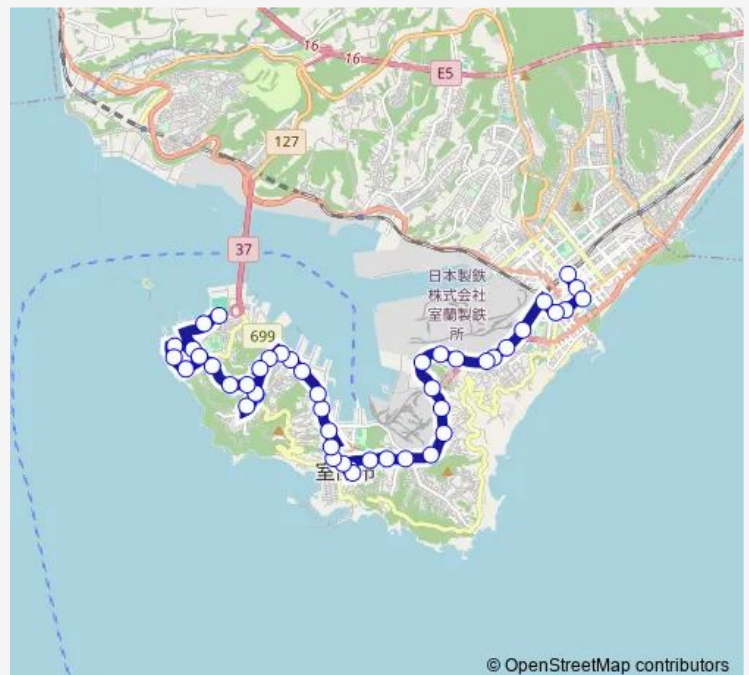

市役所前

Route schedule

東室蘭駅東口 — みたら・水族館前

Monday 09:35-17:20

Tuesday 09:35-17:20

Wednesday 09:35-17:20

Thursday 09:35-17:20

Friday 09:35-17:20

Saturday 07:40-17:20

Sunday 07:40-17:20

Route info

Direction: 東室蘭駅東口

Stops: 47

Trip Duration: 0 hour 57 min

© OpenStreetMap contributors

市立病院前

市役所北

小公園前

中央町

室蘭観光協会前

中央埠頭入口

通船前

小橋内1丁目

小橋内