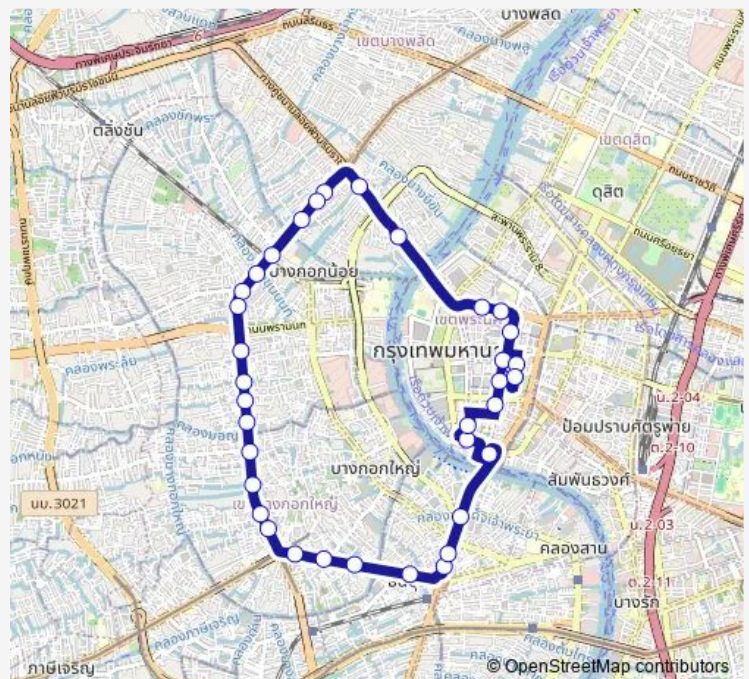

กฟน.ธนบุรี;Metropolitan Electricity Authority Thon Buri

Route schedule

ท่ารถเสาชิงช้า (สาย 42);Giant Swing Bus Stop — ท่ารถเสาชิงช้า (สาย42) จุดสุดท้าย;Sao Ching Cha Bus Depot (Stop)

Monday 00:01

Tuesday 00:01

Wednesday 00:01

Thursday 00:01

Friday 00:01

Saturday 00:01

Sunday 00:01

Route info

Direction: ท่ารถเสาชิงช้า (สาย 42);Giant Swing Bus Stop

Stops: 38

Trip Duration: 0 hour 51 min

4-10 (42I) — วงกลมเสาชิงช้า - ท่าพระ (วนซ้าย);Sao Ching Cha - Tha Phra

วัดโพธิ์เรียง;Wat Poreang

ตรงข้ามซอยจรัญสนิทวงศ์ 13;Opposite Charansanitwong 13

วิทยาลัยเทคโนโลยีสยาม;Siam Technology College