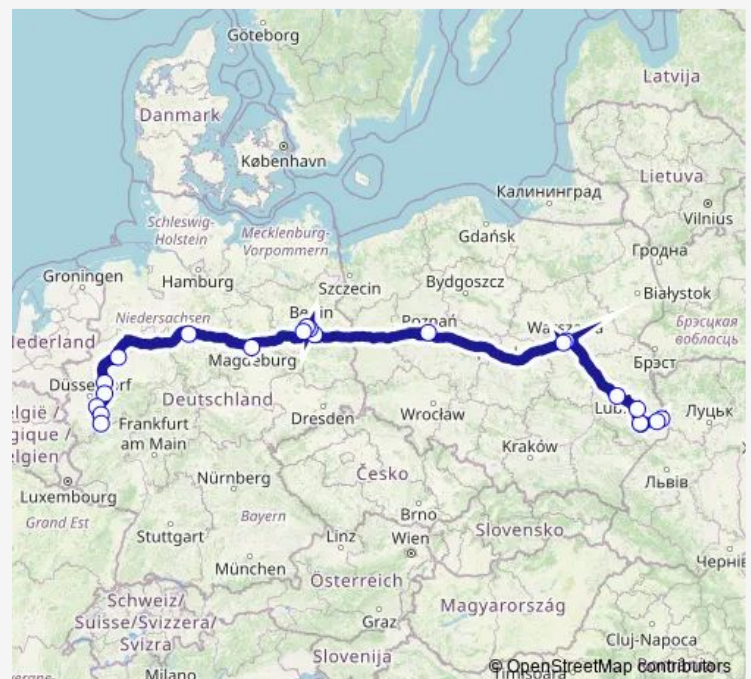

Köln/Bonn Flughafen Terminal 2

Wiesdorf Leverkusen Mitte Bf

Wuppertal Oberbarmen Bf

Bochum Hbf

Münster Frie-Vendt-Platz

Hannover Hauptbahnhof/Zob

Magdeburg, Zob

S Wannsee Bhf (Berlin)

Zamosc, Peowiakow

Zamosc, Lwowska

Werbkowice, Zamojska Street

Route schedule

Bonn Gronau UN Campus Bf — Hrubieszow, Pilsudskiego, Stokrotka

Monday 21:05

Tuesday 21:05

Wednesday 21:05

Thursday 21:05

Friday 21:05

Saturday 21:05

Sunday 21:05

Route info

Direction: Bonn Gronau UN Campus Bf

Stops: 21

Trip Duration: 24 hour 0 min

N1327 — Hrubieszow - Warsaw - Bonn

Direction

Hrubieszow, Pilsudskiego, Stokrotka — Bonn Gronau UN Campus Bf

21 stops

[Open route schedule](#)

Hrubieszow, Pilsudskiego, Stokrotka

Werbkowitz, Zamojska Street

Zamosc, Lwowska