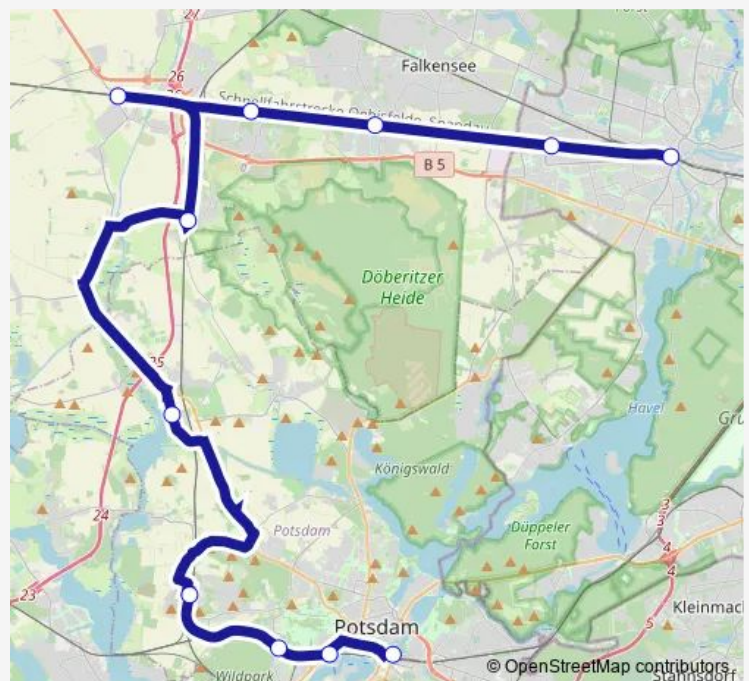

Bus RB21

[Go to website](#)

Direction

S Spandau Bhf (Berlin) — S Potsdam Hauptbahnhof/Nord IIb

11 stops

[Open route schedule](#)

S Spandau Bhf (Berlin)

Berlin, Staaken Bhf

Dallgow-Döberitz, Bahnhof

Elstal, Bahnhof

Wustermark, Bahnhof

Priort, Bahnhof

Potsdam, Schule Marquardt

Potsdam, Golm Bhf

Potsdam, Park Sanssouci Bhf

Potsdam, Charlottenhof Bhf

S Potsdam Hauptbahnhof/Nord IIb

Route schedule

S Spandau Bhf (Berlin) — S Potsdam Hauptbahnhof/Nord IIb

Monday	—
Tuesday	20:45-21:45
Wednesday	03:45-21:45
Thursday	—
Friday	21:40
Saturday	20:55
Sunday	—

Route info

Direction: S Spandau Bhf (Berlin)

Stops: 11

Trip Duration: 1 hour 53 min

■ RB21

BusMaps

Direction

S Potsdam Hauptbahnhof/Nord IIb — Wustermark, Bahnhof

7 stops