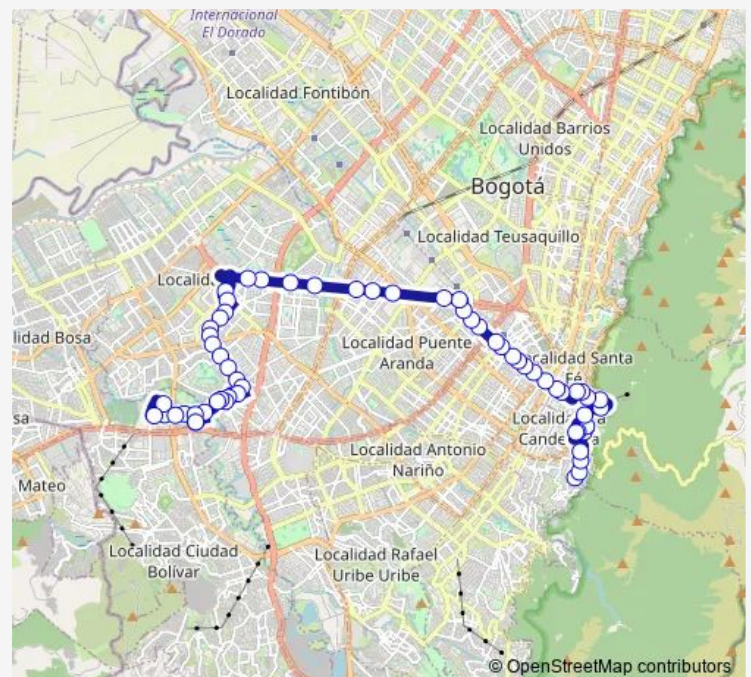

### Route schedule

DG 67C Sur - KR 64B Br. Villa del Rio — DG 67C Sur - KR 64B Br. Villa del Rio

Monday 04:00-22:34

Tuesday 04:00-22:34

Wednesday 04:00-22:34

Thursday 04:00-22:34

Friday 04:00-22:34

Saturday 05:43-22:34

### Route info

Direction: DG 67C Sur - KR 64B Br. Villa del Rio

Stops: 60

Trip Duration: 3 hour 30 min

G519 — Olarte

AC 19 - KR 22

AC 19 - KR 22

AC 19 - AK 27