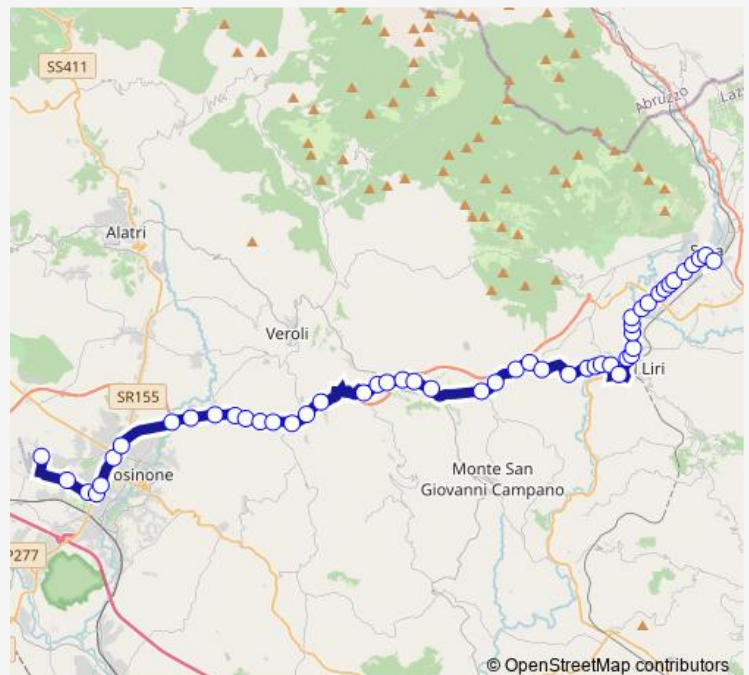

Veroli | Via Mária (Svincolo Superstrada) # f5620

Veroli | Pescara # f5621

Veroli | San Filippo # f5622

Veroli | Via Mária Via Colle Morgatto # f5623

Veroli | Via Mária Via Colle Pelero # f5624

Veroli | Ponte Vasagalli # f5625

Route schedule

Frosinone (Elicotteri) # 2875 — Sora | Stazione FS # f5890

Monday 17:00

Tuesday 17:00

Wednesday 17:00

Thursday 17:00

Friday 17:00

Saturday —

Sunday —

Route info

Direction: Frosinone (Elicotteri) # 2875

Stops: 51

Trip Duration: 1 hour 8 min

So115d — Frosinone (Comune) - Sora # So115d

Veroli | Via Mária Via Santa Maria # f5866

Veroli | Abbazia di Casamari # f5867

Isola Liri | Via Roma Via Madonna Neve # f5875

Isola Liri | Ist. Superiore Nicolucci # f7834

Isola Liri | Via Roma Via Granciarà # f5876

Isola Liri | Largo Bottaro # f5877

Isola Liri | Via Napoli Via Capitino # f7000