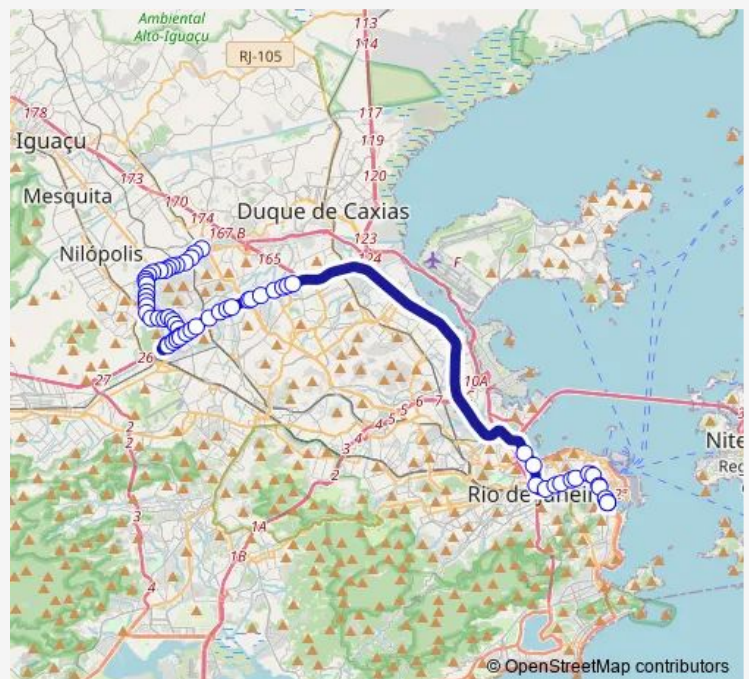

Haitil Prado

Beberibe

Apa

Fernando Lobo

**Route schedule**

Ponto Final: Pavuna : Judite Guerra (Linha 399) — Ponto Final: Passeio : Linhas para Pavuna

Monday	00:00
Tuesday	00:00
Wednesday	00:00
Thursday	00:00
Friday	00:00
Saturday	—
Sunday	—

**Route info**

Direction: Ponto Final: Pavuna : Judite Guerra (Linha 399)

Stops: 63

Trip Duration: 1 hour 21 min

SR399 — Pavuna - Passeio

Encarnação

Justino Martins

Manuel Barata