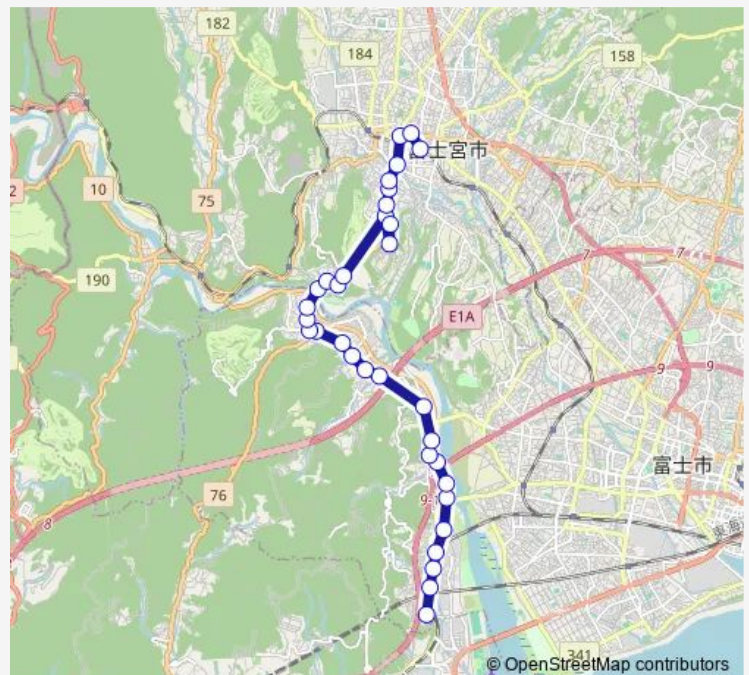

Bus 富士宮駅線:蒲原病院 発 富士宮駅 行き 蒲原病院 発 富士宮駅 行き(富士宮駅線:富士宮駅 ~ 星山台 ~ 蒲原病院)

[Go to website](#)

Direction

蒲原病院 — 富士宮駅

33 stops

[Open route schedule](#)

- 蒲原病院
- 小池入口
- 富士川駅
- Ja富士市富士川支店前
- 旭町
- 富士川橋
- 湯沢橋
- 富士川楽座
- 小山
- 小山北
- 木島
- 根方
- 南松野
- 松野局
- 富士川第二小学校
- 清水
- 北松野
- 半在家
- 船戸入口
- 蓬莱橋
- 沼久保

Route schedule

蒲原病院 — 富士宮駅

Monday	07:14
Tuesday	07:14
Wednesday	07:14
Thursday	07:14
Friday	07:14
Saturday	—
Sunday	—

Route info

Direction: 蒲原病院

Stops: 33

Trip Duration: 0 hour 44 min

星山入口

水沼入口

富士宮ゴルフ場入口

星山台

星山団地

市営住宅

中村

野中

浅間町南