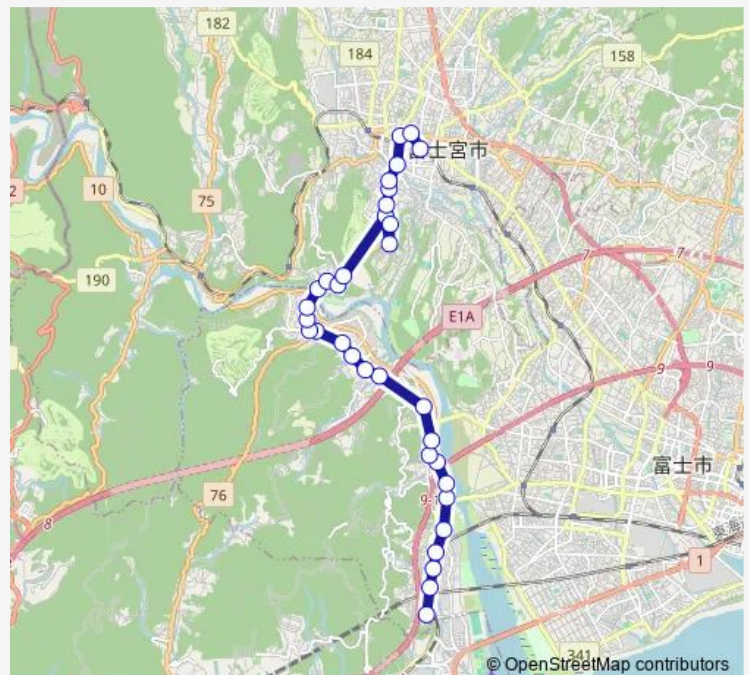

Bus 富士宮駅線:蒲原病院 発 富士宮駅 行き 蒲原病院 発 富士宮駅 行き(富士宮駅線:富士宮駅 ~ 星山台 ~ 蒲原病院)

[Go to website](#)

Direction

蒲原病院 — 富士宮駅

33 stops

[Open route schedule](#)

- 蒲原病院
- 小池入口
- 富士川駅
- Ja富士市富士川支店前
- 旭町
- 富士川橋
- 湯沢橋
- 富士川楽座
- 小山
- 小山北
- 木島
- 根方
- 南松野
- 松野局
- 富士川第二小学校
- 清水
- 北松野
- 半在家
- 船戸入口
- 蓬莱橋
- 沼久保

Route schedule

蒲原病院 — 富士宮駅

Monday	07:14
Tuesday	07:14
Wednesday	07:14
Thursday	07:14
Friday	07:14
Saturday	—
Sunday	—

Route info

Direction: 蒲原病院

Stops: 33

Trip Duration: 0 hour 44 min

星山入口

水沼入口

富士宮ゴルフ場入口

星山台

星山団地

市営住宅

中村

野中

浅間町南