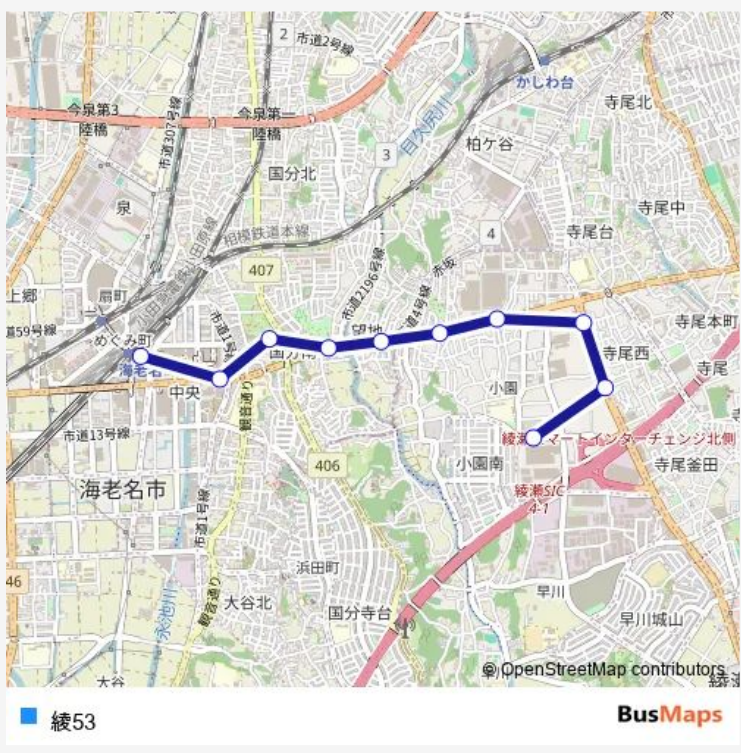

Direction
 綾瀬車庫 — 海老名駅
 10 stops
[Open route schedule](#)

- 綾瀬車庫
- 綾瀬中原
- 富士塚
- 日立相模前
- 北原
- 望地
- 東国分
- 国分
- 中央一丁目
- 海老名駅

Route schedule
 綾瀬車庫 — 海老名駅

Monday	05:51-19:51
Tuesday	05:51-19:51
Wednesday	05:51-19:51
Thursday	05:51-19:51
Friday	05:51-19:51
Saturday	06:11-18:31
Sunday	06:11-18:31

Route info
 Direction: 綾瀬車庫
 Stops: 10
 Trip Duration: 0 hour 14 min

Direction

海老名駅 — 綾瀬車庫

10 stops

[Open route schedule](#)

海老名駅

中央一丁目

国分

Route info

Direction: 海老名駅

Stops: 10

Trip Duration: 0 hour 22 min

Direction

日立相模 — 海老名駅

8 stops

[Open route schedule](#)

Route schedule

日立相模 — 海老名駅

Monday	19:15
Tuesday	19:15
Wednesday	19:15
Thursday	19:15
Friday	19:15
Saturday	—
Sunday	—

Route info

Direction: 日立相模

Stops: 8

Trip Duration: 0 hour 12 min

綾53 Bus time schedules and route maps are available in an offline PDF at busmaps.com. Use the busmaps.com website to see live bus times, train schedule or subway schedule, and step-by-step directions for all public transit in Ayase