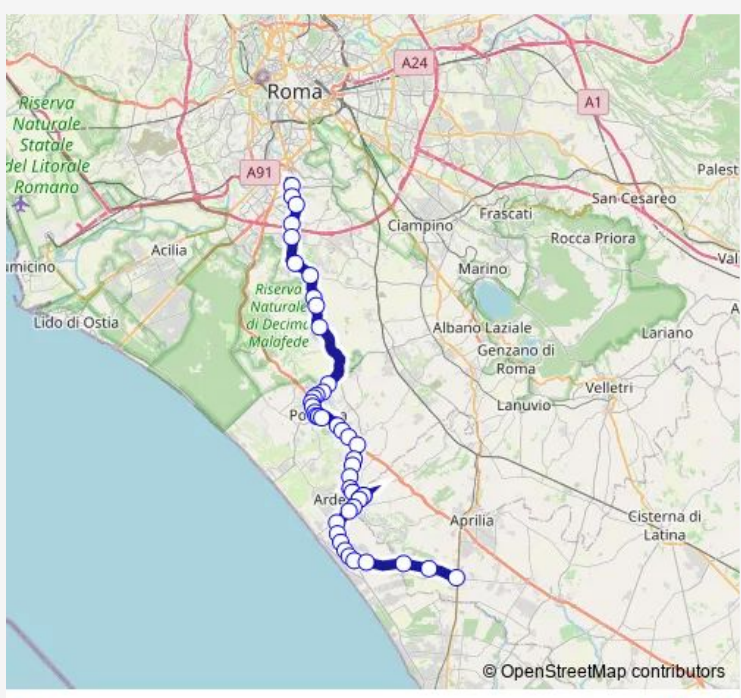

Bus Roma Laurentina - Aprilia (Comune) # Cn31a

[Go to website](#)

Direction
 Roma | Laurentina (Metro B) # f2693 — Aprilia | Via Cogna
 Via Nettunense # f14167

46 stops

[Open route schedule](#)

- Roma | Laurentina (Metro B) # f2693
- Roma | Via Laurentina Viale Umanesimo # f12608
- Roma | Via Laurentina Viale Esercito # f12609
- Roma | Via Laurentina (Tor Pagnotta) # f12610
- Roma | Via Laurentina (Fonte Laurentina) # f12611
- Roma | Laurentina km 12.500 # f12613
- Laurentina /Cimitero Trigoria # f12614
- Roma | Via Laurentina (Mandriola) # f12615
- Roma | Via Laurentina (Colle dei Pini) # f12616
- Roma | Via Laurentina (Monte Migliore) # f12617
- Pomezia | Via Castelli Via Antille # f12620
- Pomezia | Via Castelli Via Campobello # f12621
- Pomezia | Via Castelli Via Spoleto # f12622
- Pomezia | Via Castelli Largo Urbino # f12623
- Pomezia | Via Roma Via Pontina # f12463
- Pomezia | Via Roma Via Manara # f12464
- Pomezia | Piazza Indipendenza # f12624
- Pomezia | Via Virgilio # f12625
- Pomezia | Via Cincinnato # f12626
- Pomezia | Via Fellini # f12627
- Pomezia | Via Pontina Vecchia, 1 # f2714

Route schedule

Roma | Laurentina (Metro B) # f2693 — Aprilia | Via Cogna
 Via Nettunense # f14167

Monday	—
Tuesday	—
Wednesday	—
Thursday	—
Friday	—
Saturday	13:45
Sunday	—

Route info

Direction: Roma | Laurentina (Metro B) # f2693

Stops: 46

Trip Duration: 1 hour 22 min

Roma Laurentina - Aprilia (Comune) # Cn31a **BusMaps**

Pomezia | Via Pontina Vecchia Via Santa Procula # f2715

Pomezia | Via Pontina Vecchia, 55 # f2716

Laurentina bv Caronti # f12628

Ardea | Via Laurentina Via Acquedotto # f12680

Ardea | Via Laurentina Via Industrie # f12629

Ardea | Via Laurentina Via Castagnetta # f12630

Ardea | Via Laurentina Via Nuova Florida # f12631

Ardea | Via Laurentina Via Stampelli # f12632