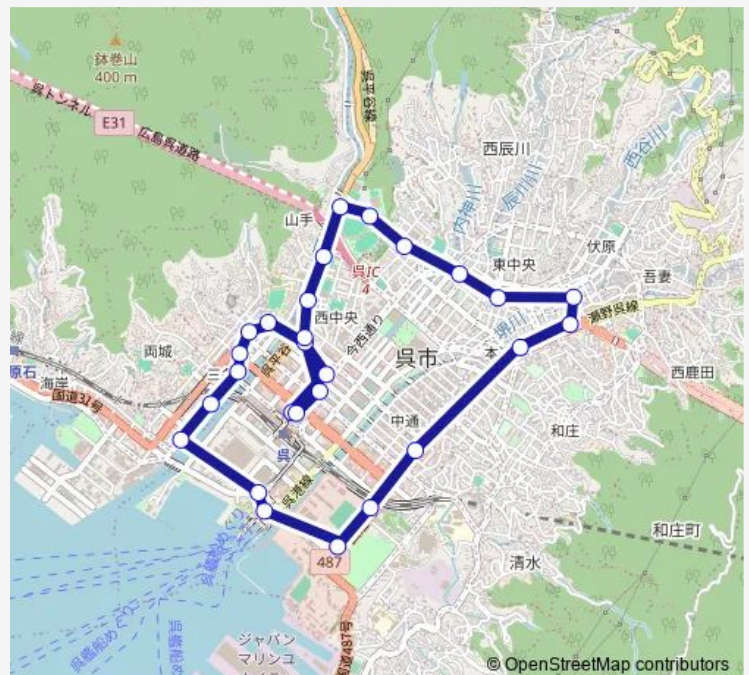

Bus 【みなと祭り】 呉駅 ~ 三条二河 (左) ~ 呉駅 (呉駅前発)

[Go to website](#)

Direction

呉駅前 — 呉駅前

27 stops

[Open route schedule](#)

- 呉駅前
- 呉郵便局前
- 呉共済病院
- 三津田橋
- 三条 4 丁目
- 三条 3 丁目
- 済生会呉病院北
- 済生会呉病院
- かもめ公園
- 大和ミュージアム・ゆめタウン前
- 中央棧橋
- 教育隊前
- 眼鏡橋
- 四道路
- 本通 5 丁目
- 本通 6 丁目
- 呉医師会病院
- 明神橋
- 中央 7 丁目
- 西片山町
- プール前

Route schedule

呉駅前 — 呉駅前

| | |
|-----------|-------------|
| Monday | — |
| Tuesday | 08:30-17:30 |
| Wednesday | — |
| Thursday | — |
| Friday | — |
| Saturday | — |
| Sunday | — |

Route info

Direction: 呉駅前

Stops: 27

Trip Duration: 0 hour 42 min

上山手橋

山手橋

大平橋

吳共濟病院

吳郵便局前

吳駅前