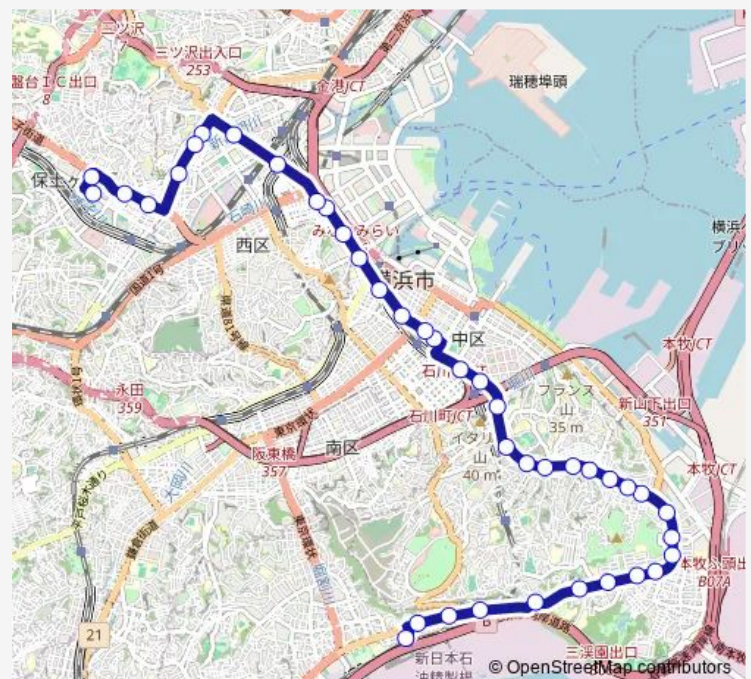

Saturday 05:45-21:09

Sunday 05:45-21:09

Route info

Direction: 保土ヶ谷車庫前

Stops: 40

Trip Duration: 0 hour 57 min

大和町

上野町