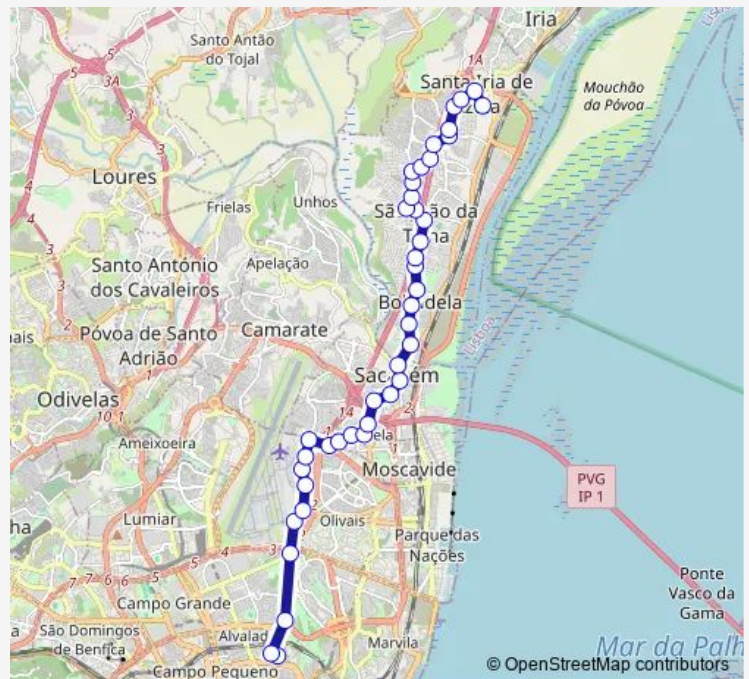

### Route info

Direction: Lisboa (Areeiro) Av Gago Coutinho (Pq Automóveis)

Stops: 41

Trip Duration: 0 hour 37 min

321a - Lisboa (Areeiro) - Santa Iria de Azóia

Bobadela (R Amílcar Cabral) Pastelaria

Bobadela (Lgo Inf D Henrique)