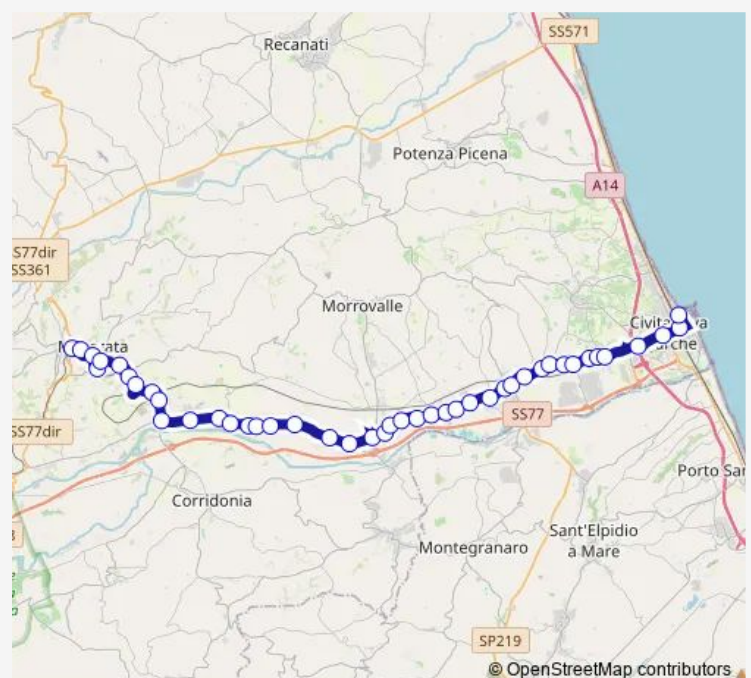

Sarrocciano

Morrovalle - Sarrocciano Metano

Morrovalle - EX S.S. 485 B.M.S.Giusto I

Morrovalle - Trodica Bivio Monte SAN Giu

Route schedule

Macerata Terminal — Civitanova Marche (BUS Terminal) Piazza

Monday 05:50-20:10

Tuesday 05:50-20:10

Wednesday 05:50-20:10

Thursday 05:50-20:10

Friday 05:50-20:10

Saturday 05:50-20:10

Sunday 08:00-19:15

Route info

Direction: Macerata Terminal

Stops: 44

Trip Duration: 0 hour 55 min

■ Macerata - Morrovalle Scalo - Civitanova M.

Trodica EX S.S. 485 Banca Marche

Trodica Centro

Morrovalle - Trodica Scatolificio

Morrovalle - Trodica EX S.S. 485 Scatoli