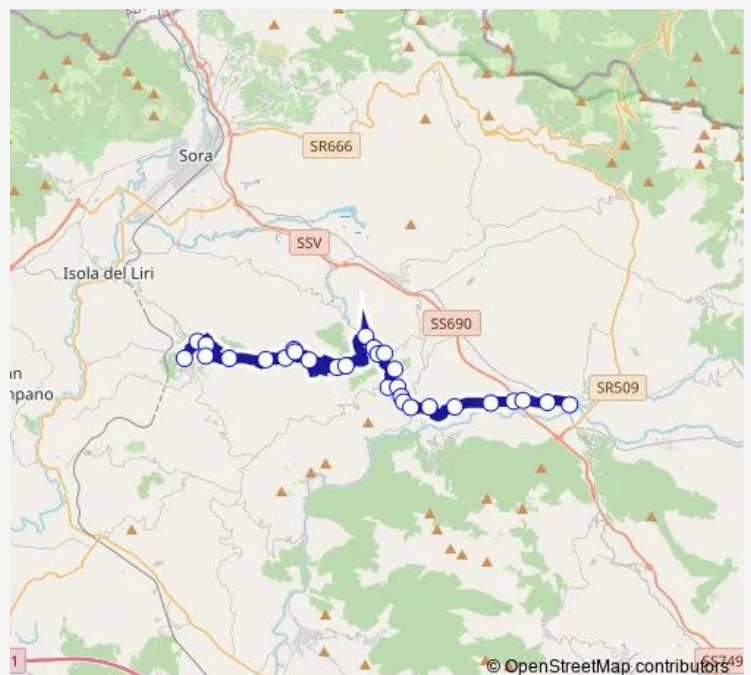

ARPINO | Via Casalvieri (Km 7) # f7793

ARPINO | Via Casalvieri (Km 8) # f7794

CASALVIERI | San Pietro # f7795

CASALVIERI | Ciampiello # f7796

CASALVIERI | Canalara # f7797

CASALVIERI | Morina # f7630

CASALVIERI | Via Fontechiari (Km 7) # f7631

CASALVIERI | Purgatorio # f7632

CASALVIERI | Scioca # f7633

CASALVIERI | Via Fontechiari (Km 9) # f7634

CASALVIERI | Caronte # f7635

CASALVIERI | Via Baccari # f7636

CASALVIERI | Via Santa Maria # f7637

Route schedule

ARPINO | Piazzale Rotondi # f6820 — ATINA | Corso Munazio Planco Viale Cartiera # f7285

Monday	14:10
Tuesday	14:10
Wednesday	14:10
Thursday	14:10
Friday	14:10
Saturday	14:10
Sunday	—

Route info

Direction: ARPINO | Piazzale Rotondi # f6820

Stops: 29

Trip Duration: 0 hour 40 min

Arpino - Case di Melfa # Ar809d

CASALVIERI | Viale Marconi # f7365

CASALVIERI | Checle # f7366

CASALVIERI | Giuntura # f7367

ATINA | Via Settignano Via Casalattico # f7372