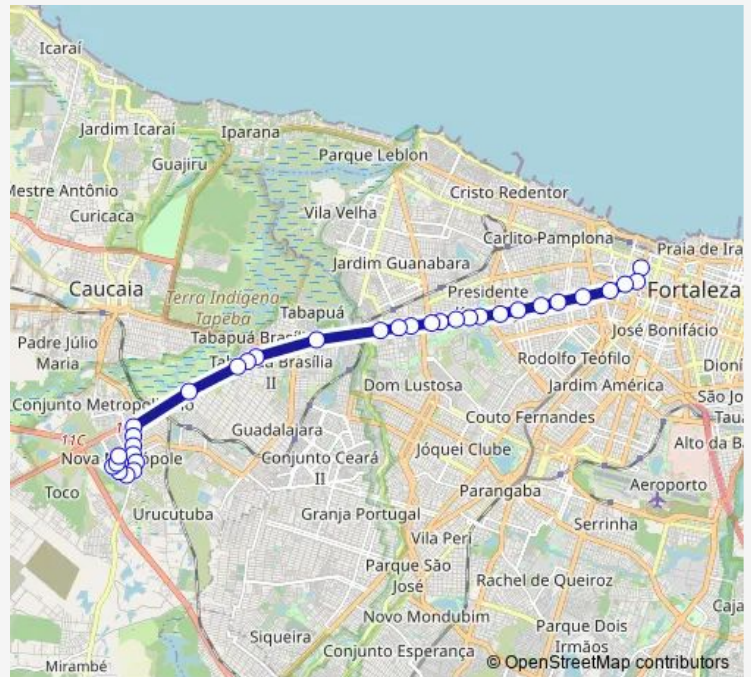

Avenida Contorno Leste Colegio Padre Mororo Conjunto Nova Metropole

Avenida Contorno Leste 271 Conjunto Nova Metropole

Avenida Contorno Leste 41 Conjunto Nova Metropole

Rua Sao Manoel 4751 Aco Caucaia Arianopoles

Rodovia Presidente Juscelino Kubitschek Posto Melo Parque Potira

Route schedule

Terminal Nova Metropole Conjunto Nova Metropole — Início Final de Linha Seletivo Emp. Vitoria Centro

Monday	04:40-23:59
Tuesday	04:40-23:59
Wednesday	04:40-23:59
Thursday	04:40-23:59
Friday	04:40-23:59
Saturday	04:40-23:20
Sunday	05:15-23:20

Route info

Direction: Terminal Nova Metropole Conjunto Nova Metropole

Stops: 46

Trip Duration: 0 hour 48 min

40332 — Fortaleza/Conjunto Nova Metropole - Rota 04

Rodovia Presidente Juscelino Kubitschek 2919 Nova Brasilia

Rodovia Presidente Juscelino Kubitschek So Motel

Rodovia Presidente Juscelino Kubitschek Informa Cidadao

Rodovia Presidente Juscelino Kubitschek 1114 Nova Brasilia

Rodovia Presidente Juscelino Kubitschek Tabapua