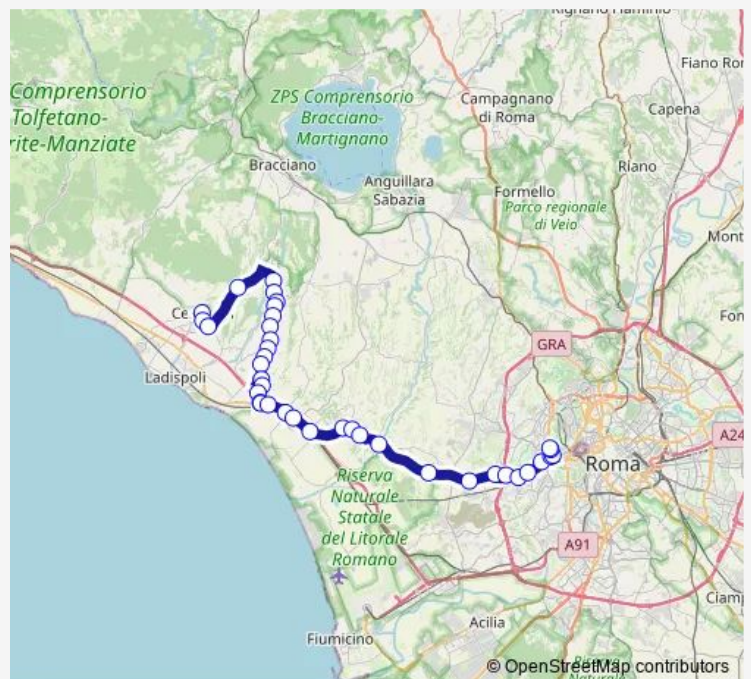

Fiumicino | Via Ceri Via Aurelia # f10842

Fiumicino | Via Aurelia Via Ceri # f197

Fiumicino | Via Aurelia (Km 32) # f198

Fiumicino | Via Aurelia (Palidoro) # f10820

Route schedule

Cerveteri | Piazza Moro # f5935 — Roma | Capolinea Cornelia # f1

Monday 06:25

Tuesday 06:25

Wednesday —

Thursday 06:25

Friday 06:25

Saturday 06:25

Sunday —

Route info

Direction: Cerveteri | Piazza Moro # f5935

Stops: 38

Trip Duration: 1 hour 25 min

Cerveteri - Roma Cornelia # Ce961a

Fiumicino | Torre in Pietra-Palidoro FS # f200

Fiumicino | Via Aurelia (Tre Denari) # f201