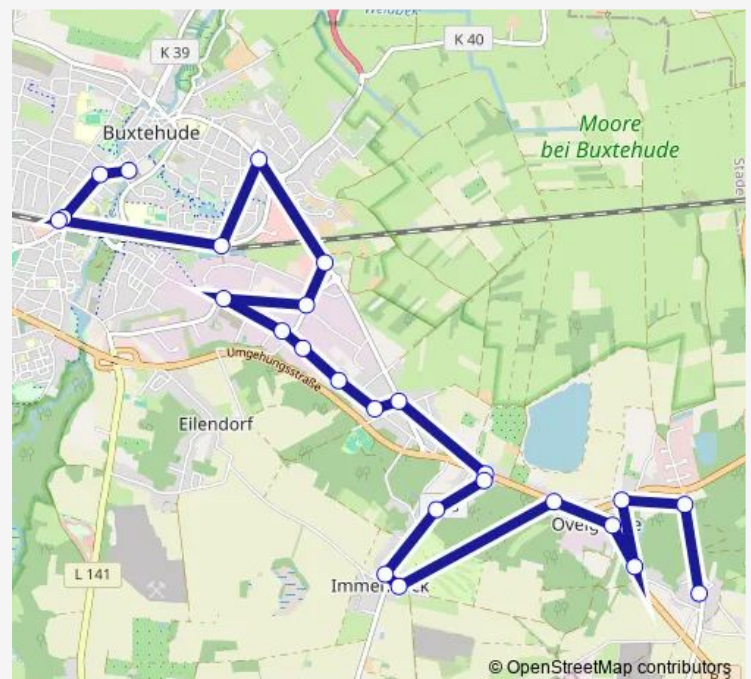

Friday 20:30-23:30

Saturday 15:00-23:30

Sunday 09:00-23:30

Route info

Direction: Ketzendorf, Hogenborg

Stops: 20

Trip Duration: 0 hour 15 min

■ 2804-Ast

BusMaps

Direction

Buxtehude, Zob — Ketzendorf, Ketzendorfer Grund

25 stops

[Open route schedule](#)

Buxtehude, Zob

Buxtehude, Parkstraße

Bf. Buxtehude (Süd)

Bf. Buxtehude (Vorplatz)

Buxtehude, Im Obstgarten

Buxtehude, Abzweig Rübke

Buxtehude, Ostmoor

Buxtehude, Ostmoorweg

Buxtehude, Lüneburger Schanze

Buxtehude, An den Geestbergen

Buxtehude, Alter Postweg 35

Monday 01:10-23:40

Tuesday 01:10-23:40

Wednesday 01:10-23:40

Thursday 01:10-23:40

Friday 01:10-23:40

Saturday 00:11-23:40

Sunday 00:40-23:40

Route info