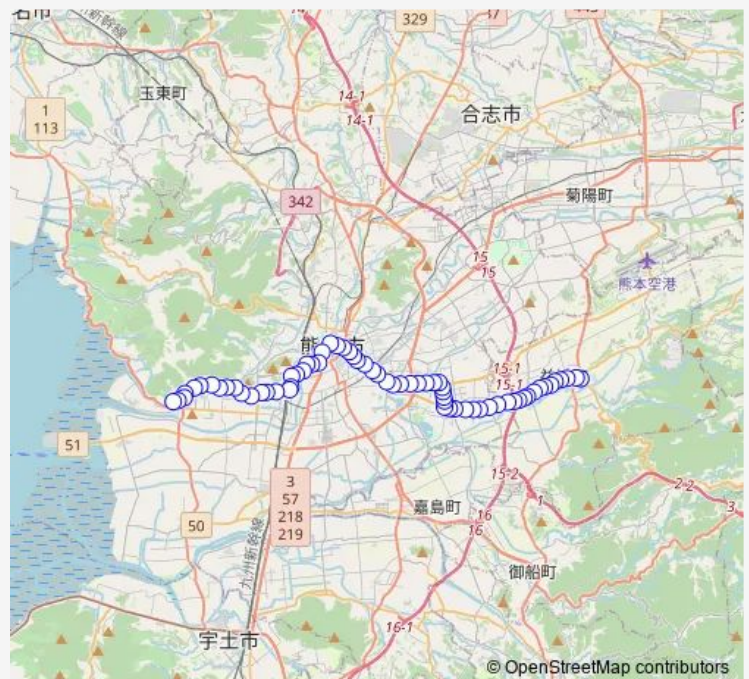

Saturday 06:20-21:55

Sunday 06:24-21:26

Route info

Direction: 木山産交

Stops: 67

Trip Duration: 1 hour 20 min

■ K3-3/T1-1 : 木山→県庁 ~ 上高橋→小島

健軍四ッ角