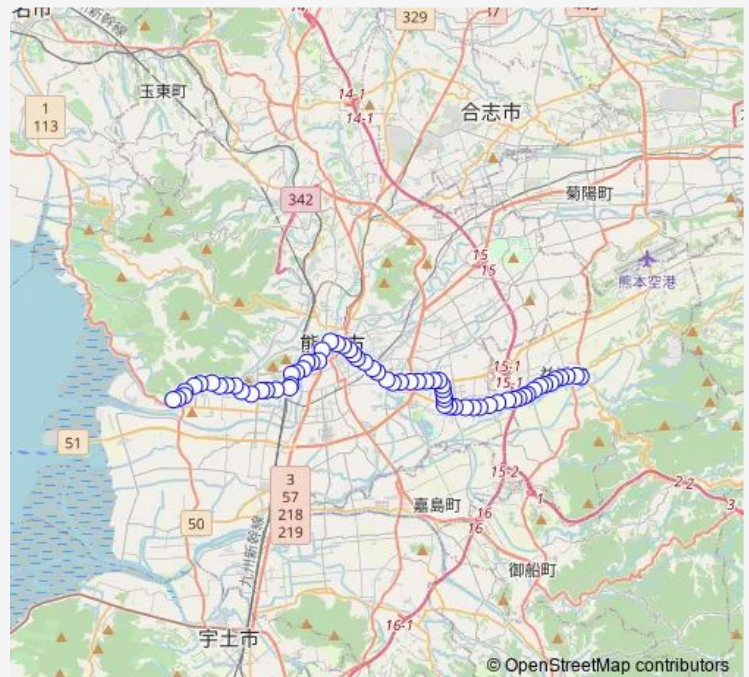

古閑入口 (県道)

広崎

小楠公園前

沼山津神社前 (県道28号)

秋津薬局前

桜木小学校入口

昭和町 (県道)

秋津新町 (県道)

Saturday 06:20-21:55

Sunday 06:24-21:26

Route info

Direction: 木山産交

Stops: 67

Trip Duration: 1 hour 15 min

■ K3-3/T1-1 : 木山→県庁 ~ 上高橋→小島

健軍四ッ角