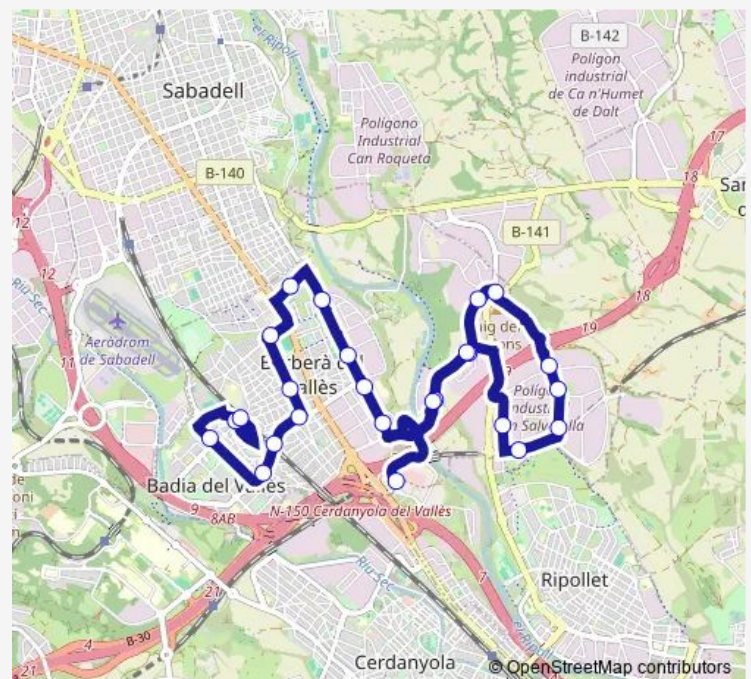

### Direction

Pl.Espanya/Renfe — Baricentro

14 stops

[Open route schedule](#)

Pl.Espanya/Renfe

Ebre

Pirineus/Cadí

Pirineus / Glorieta D`Alió

### Route schedule

Pl.Espanya/Renfe — Baricentro

Monday	22:00
Tuesday	08:15-22:00
Wednesday	08:15-22:00
Thursday	08:15-22:00
Friday	08:15-22:00
Saturday	08:15-22:00
Sunday	—

### Route info

Direction: Pl.Espanya/Renfe

Stops: 14

Trip Duration: 0 hour 40 min

LB1 — LB1-PL. Espanya - Baricentro

## Direction

Pl.Espanya/Renfe — Baricentro

14 stops

[Open route schedule](#)

Pl.Espanya/Renfe

Ebre

Pirineus/Cadí

Pirineus / Glorieta D`Alió