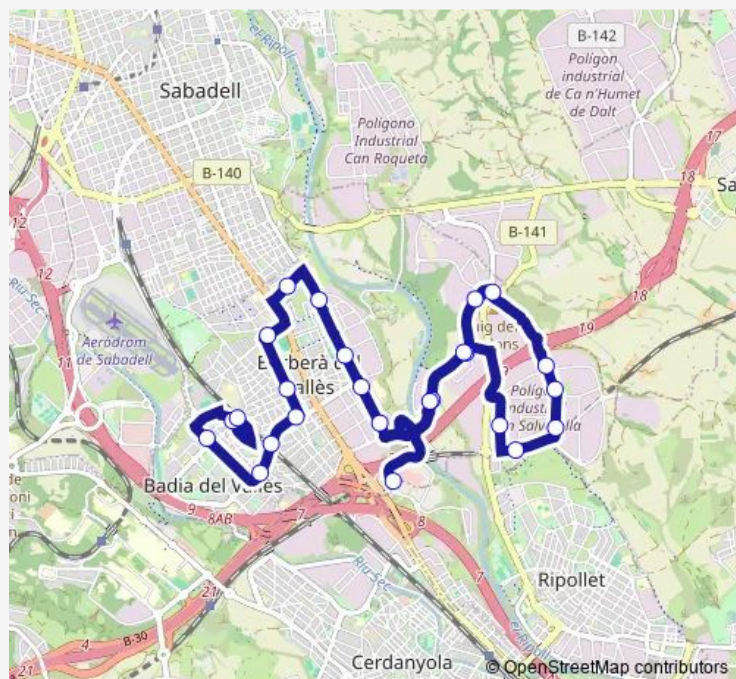

### Direction

Pl.Espanya/Renfe — Baricentro

14 stops

[Open route schedule](#)

Pl.Espanya/Renfe

Ebre

Pirineus/Cadí

Pirineus / Glorieta D`Alió

### Route schedule

Pl.Espanya/Renfe — Baricentro

Monday	22:00
Tuesday	08:15-22:00
Wednesday	08:15-22:00
Thursday	08:15-22:00
Friday	08:15-22:00
Saturday	08:15-22:00
Sunday	—

### Route info

Direction: Pl.Espanya/Renfe

Stops: 14

Trip Duration: 0 hour 25 min

## Direction

Pl.Espanya/Renfe — Baricentro

14 stops

[Open route schedule](#)

Pl.Espanya/Renfe

Ebre

Pirineus/Cadí

Pirineus / Glorieta D`Alió