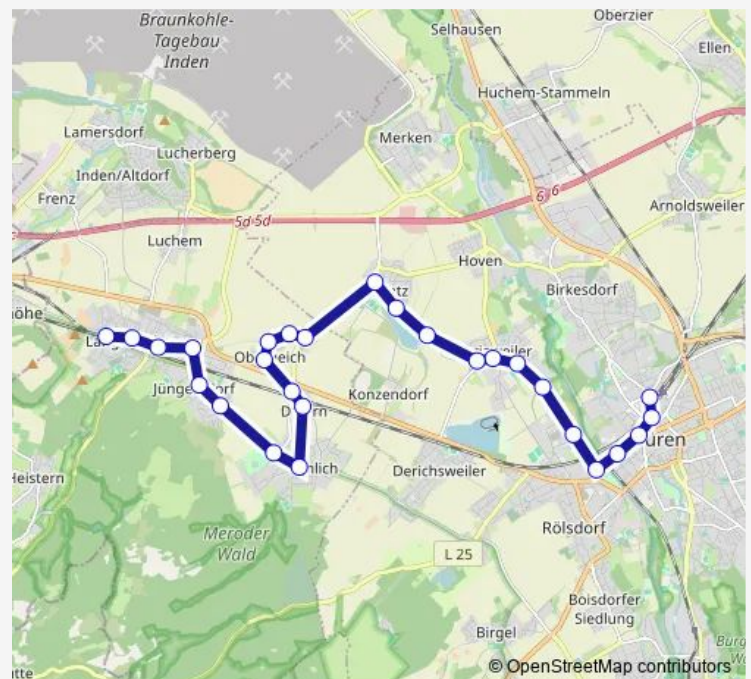

Langerwehe, Geich Schule

Langerwehe, Geich Ort

Düren, Echtz Steinbißstraße

Düren, Echtz Finkenweg

Düren, Echtz Badesee

Düren, Mariweiler Siedlung

Düren, Mariweiler Kirche

Düren, Mariweiler Turaphot

Düren, Mariweiler Wiesenau

Route schedule

Langerwehe, Bahnhof (Bus) — Düren, Bahnhof / ZOB (Bus)

Monday 06:05-20:26

Tuesday 06:05-20:26

Wednesday 06:05-20:26

Thursday 06:05-20:26

Friday 06:05-20:26

Saturday 06:22-20:22

Sunday 10:22-20:22

Route info

Direction: Langerwehe, Bahnhof (Bus)

Stops: 27

Trip Duration: 0 hour 33 min

Düren, Gürzenich Molkerei

Düren, Pulvermühle

Düren, Eiswiese

Düren, Tivolistraße

Düren, Stadtcenter

Düren, Bahnhof / ZOB (Bus)

Direction

Düren, Bahnhof / ZOB (Bus) — Langerwehe, Bahnhof (Bus)

27 stops

[Open route schedule](#)