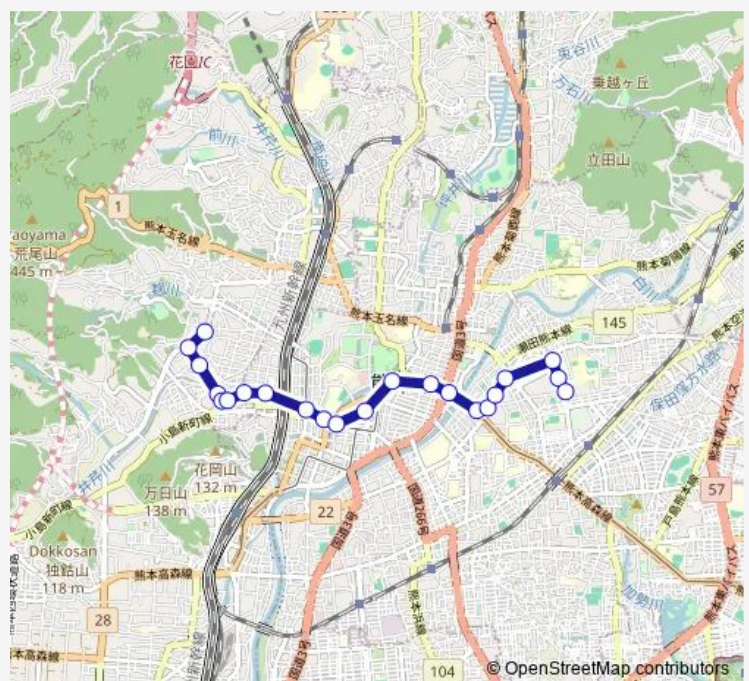

Bus G3-1 : 城西校北→桜町バスターミナル→ 大江四丁目→県立劇場

[Go to website](#)

Direction

城西校北 — 県立劇場前

22 stops

[Open route schedule](#)

城西校北

城西校前

消防局防災センター前

大江渡鹿

学園大前

Route schedule

城西校北 — 県立劇場前

Monday 07:40-20:19

Tuesday 07:40-20:19

Wednesday 07:40-20:19

Thursday 07:40-20:19

Friday 07:40-20:19

Saturday 07:10-20:55

Sunday 07:15-20:25

Route info

Direction: 城西校北

Stops: 22

Trip Duration: 0 hour 35 min

■ G3-1 : 城西校北→桜町バスターミナル→大江四丁目→
県立劇場

Bus time schedules and route maps are available in an offline PDF at busmaps.com. Use the busmaps.com website to see live bus times, train schedule or subway schedule, and step-by-step directions for all public transit in Kumamoto