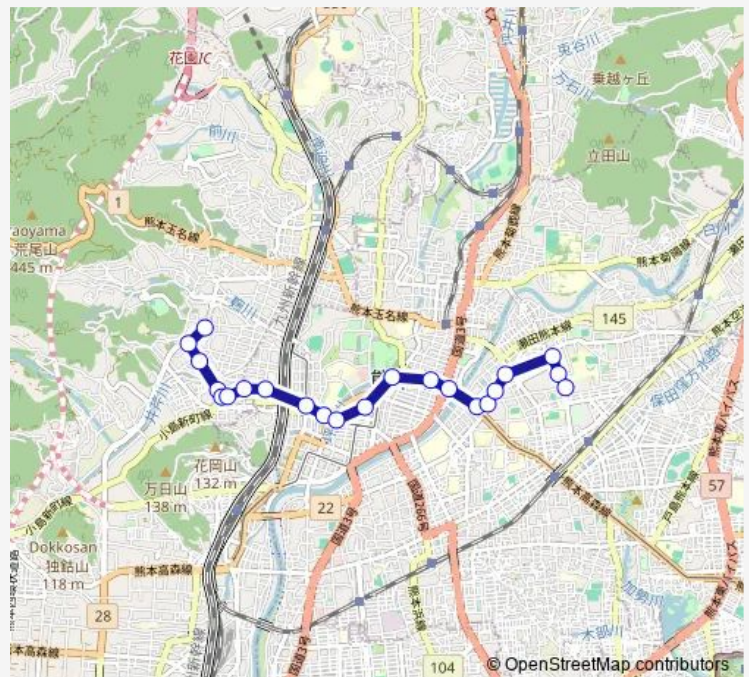

Bus G3-1 : 城西校北→桜町バスターミナル→ 大江四丁目→県立劇場

[Go to website](#)

Direction

城西校北 — 県立劇場前

22 stops

[Open route schedule](#)

城西校北

城西校前

消防局防災センター前

大江渡鹿

学園大前

Route schedule

城西校北 — 県立劇場前

Monday 07:40-20:19

Tuesday 07:40-20:19

Wednesday 07:40-20:19

Thursday 07:40-20:19

Friday 07:40-20:19

Saturday 07:10-20:55

Sunday 07:15-20:25

Route info

Direction: 城西校北

Stops: 22

Trip Duration: 0 hour 33 min

■ G3-1 : 城西校北→桜町バスターミナル→大江四丁目→
県立劇場

Bus time schedules and route maps are available in an offline PDF at busmaps.com. Use the busmaps.com website to see live bus times, train schedule or subway schedule, and step-by-step directions for all public transit in Kumamoto