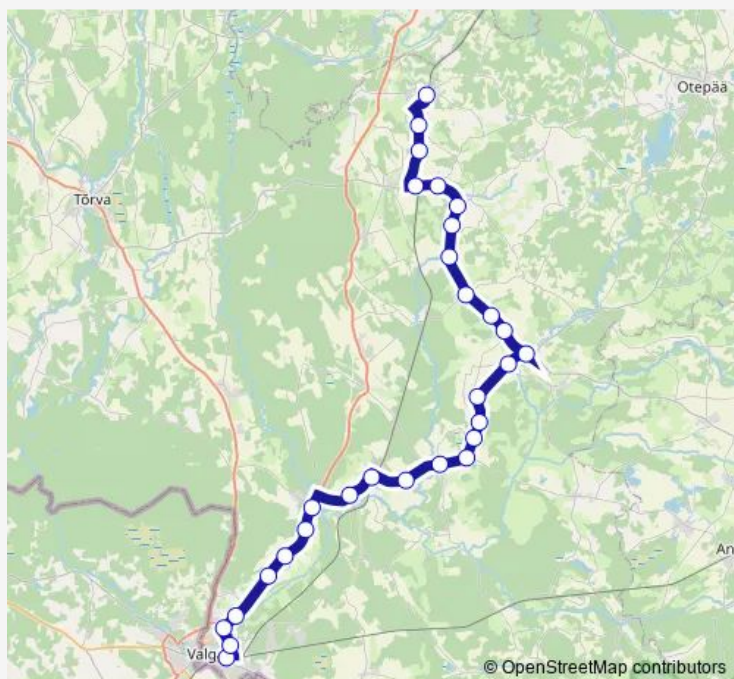

Kooba

Lepiku

Keeni

Route schedule

Valga bussijaam — Puka

Monday	18:20
Tuesday	18:20
Wednesday	18:20
Thursday	18:20
Friday	18:20
Saturday	18:20
Sunday	—

Route info

Direction: Valga bussijaam

Stops: 29

Trip Duration: 0 hour 50 min

25S — Valga - Sangaste - Puka

Pikaantsu

Palu

Pringi

Ädu

Mägiste