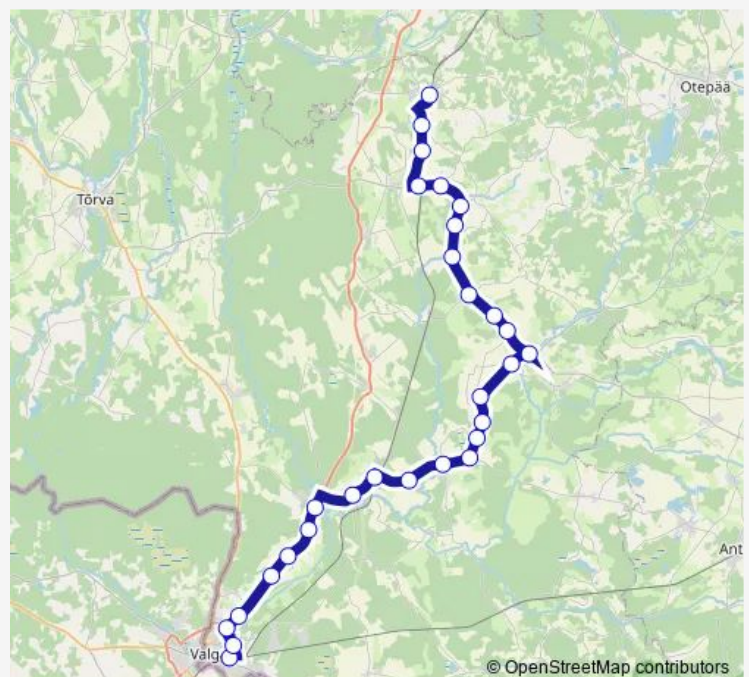

### Route info

Direction: Valga bussijaam

Stops: 29

Trip Duration: 0 hour 50 min

25s — Valga - Sangaste - Puka

BusMaps

Pikaantsu

Palu