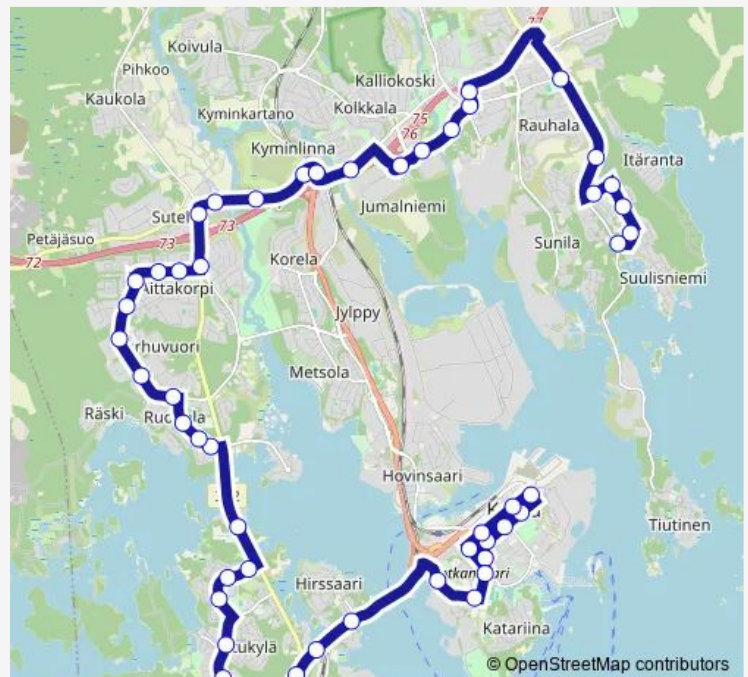

Karhula Vesitorninkatu etelään

Kartanonkatu L

Ahlströmintie E

Ahlströmintie, Uittoväylä L

Kyminsuuntie th E

Turvalantie th L

Sutelantie 10 E (Kymminlinna/Sutelaan)

Sutelantie 82 L

Sutelantie 147 L

Sutela Mussalontie 18 etelään

Metsämiehentie E

Route schedule

Suulisniemenkatu länteen — Kotkan linja-autoasema
Päätepysäkki

Monday	—
Tuesday	—
Wednesday	—
Thursday	—
Friday	22:53
Saturday	—
Sunday	—

Route info

Direction: Suulisniemenkatu länteen

Stops: 48

Trip Duration: 0 hour 40 min

■ 25S — 25S Keskusta-Mussalo-Karhuvuori-Karhula-Suulisniemi

BusMaps

Marjamiehentie L

Aittakorventie L