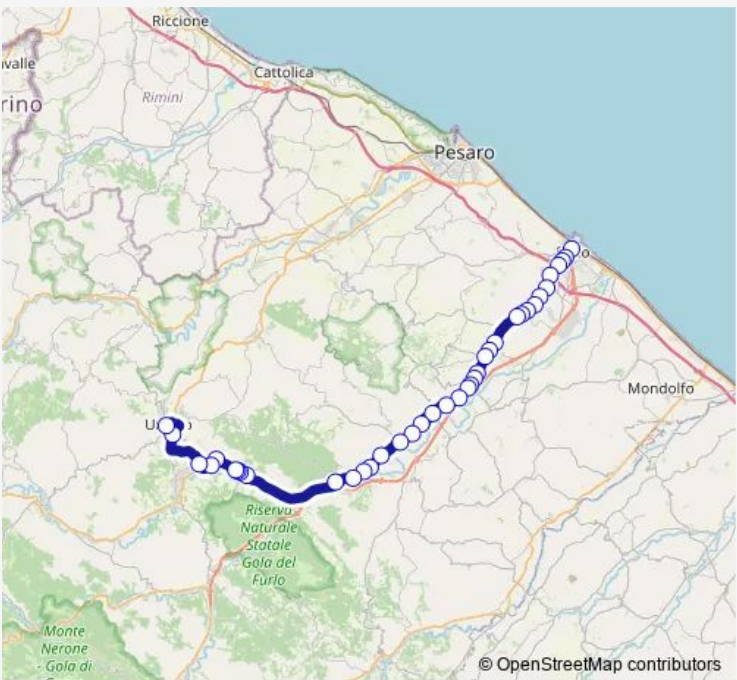

Bus 25s Pesaro Ff.Ss-Fano-Fossombrone-Fermignano-Urbino scolastica

[Go to website](#)

Direction
 Calcinelli (Della Scuola) — Fano Stazione (Bus+Fs)
 23 stops
[Open route schedule](#)

- Calcinelli (Della Scuola)
- Calcinelli (Garibaldi)
- Flaminia 20 (poste)
- Flaminia 18 (Bar Siria)
- Flaminia 17 (Vepar)
- Flaminia 16 (Prochima)
- Flaminia 14 (Semaforo)
- Flaminia 13 (Settembrini)
- Flaminia 12 (Pontemurello)
- Flaminia 11 (Carrara)
- Flaminia 10 (Carrara centro)
- Flaminia 9 (Carrara rist.)
- Flaminia 8 (Cuccurano)
- Flaminia 7 (Cuccurano Fornace)
- Flaminia 6 (Cuccurano)
- Flaminia 5 (Casa Cantoniera)
- Flaminia 3 (Ferraris)
- Flaminia 1 (Forcolo)
- Roma 5 (Ceramiche)
- Roma 4 (Alfieri)
- Roma 3 (Seminario)

Route schedule
 Calcinelli (Della Scuola) — Fano Stazione (Bus+Fs)

Monday	06:45
Tuesday	06:45
Wednesday	06:45
Thursday	—
Friday	06:45
Saturday	06:45
Sunday	—

Route info
 Direction: Calcinelli (Della Scuola)
 Stops: 23
 Trip Duration: 0 hour 30 min

Roma 2

Fano Stazione (Bus+Fs)

Direction

Fossombrone scuole — Pincio

20 stops

[Open route schedule](#)

Fossombrone scuole

Flaminia 20 (poste)