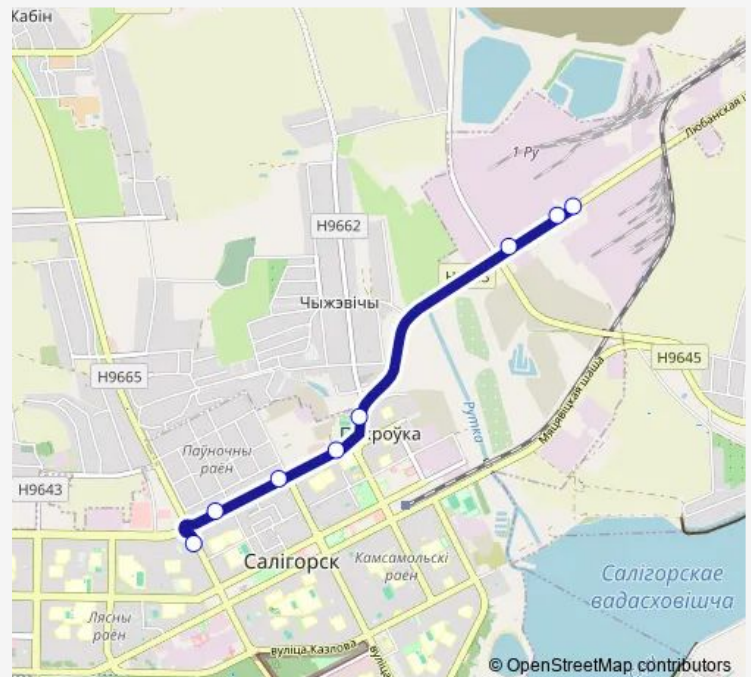

Direction

Филиал Автобусный парк №1 — Проспект Мира

8 stops

[Open route schedule](#)

Филиал Автобусный парк №1

СОФ-1

1-ое рудоуправление

Стадион Строитель

Wednesday 07:30

Thursday 07:30

Friday 07:30

Saturday —

Sunday —

Route info

Direction: Филиал Автобусный парк №1

Stops: 8

Trip Duration: 0 hour 14 min

Direction

Проспект Мира — Филиал Автобусный парк №1

8 stops

[Open route schedule](#)

Проспект Мира

Улица Октябрьская

Вишневка

Tuesday 07:15

Wednesday 07:15

Thursday 07:15

Friday 07:15

Saturday —

Sunday —

Route info

Direction: Проспект Мира