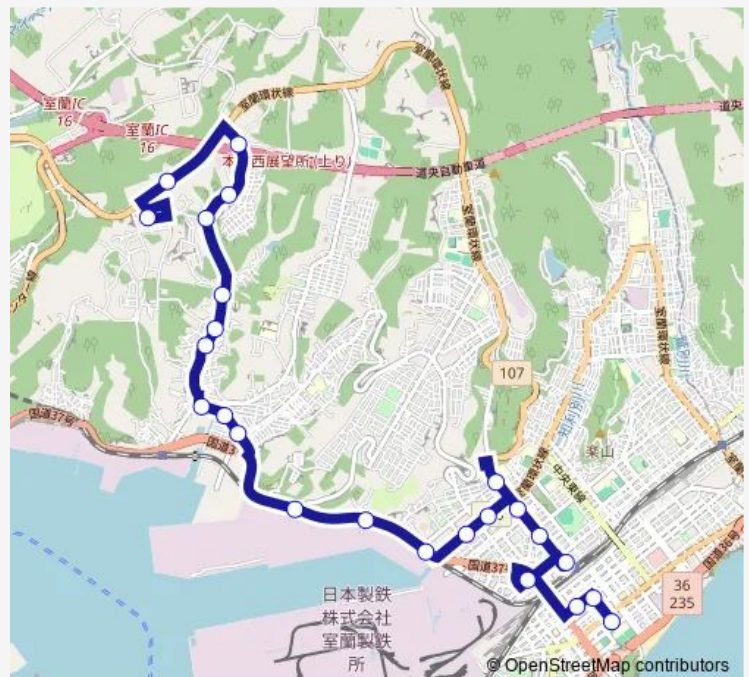

### Route schedule

東町ターミナル — すずかけニュータウン

Monday 13:35

Tuesday 13:35

Wednesday 13:35

Thursday 13:35

Friday 13:35

Saturday —

### Route info

Direction: 東町ターミナル

Stops: 24

Trip Duration: 0 hour 37 min

■ すずかけ線 2 往 ( 製鉄記念室蘭病院 )

BusMaps

すずかけ地蔵尊

ニュータウン入口