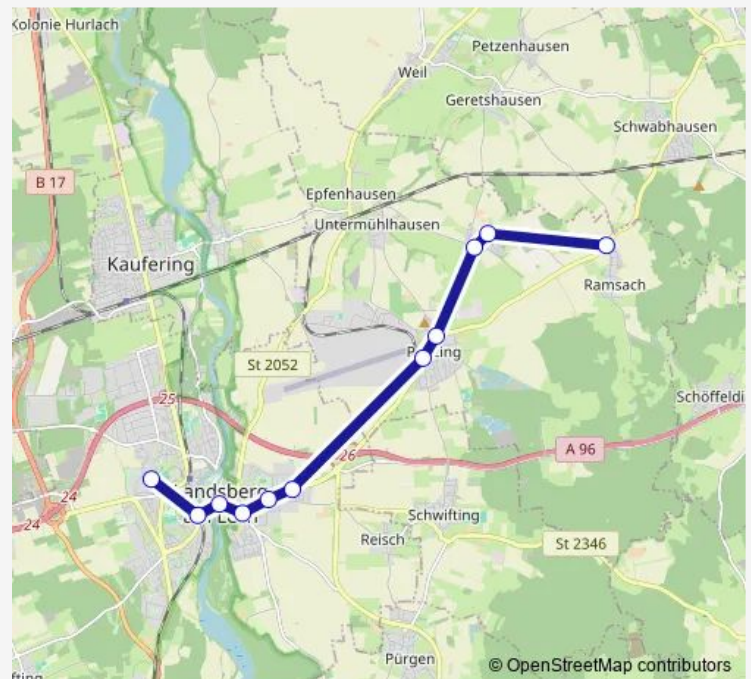

Direction

Landsberg, Schulzentrum — Ramsach, Abzw.

11 stops

[Open route schedule](#)

Landsberg, Schulzentrum

Landsberg (Lech)

Landsberg, Ziegelanger

Landsberg, Adlerstraße

Penzing, Kauferinger Straße

Penzing, Fliegerhorst

Penzing, Nord

Penzing, Martinsplatz

Oberbergen, Süd

Oberbergen, Nord

Ramsach, Abzw.

Route schedule

Route info

Direction: Landsberg, Schulzentrum

Stops: 11

Trip Duration: 0 hour 35 min

Direction

Ramsach, Abzw. — Landsberg, Schulzentrum

11 stops

[Open route schedule](#)

Ramsach, Abzw.

Oberbergen, Nord

Oberbergen, Süd

Penzing, Martinsplatz

Penzing, Landsberger Straße

Landsberg, Adlerstraße

Landsberg, Ziegelanger

Landsberg, Bayertor