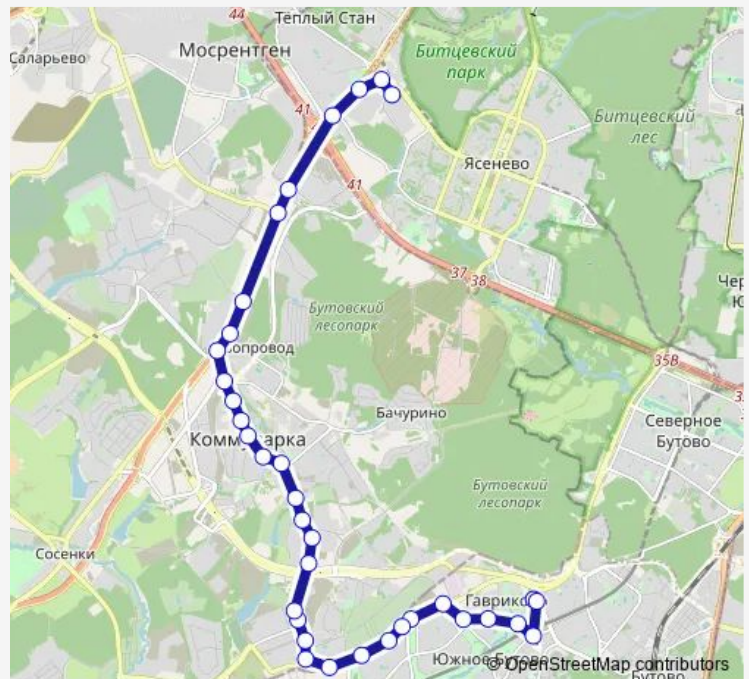

Проспект Куприна

Бутовские Аллеи

Route schedule

Метро «Тёплый Стан» — 2-й микрорайон Южного Бутова

Monday	04:56-01:39 ⁺¹
Tuesday	04:56-01:39 ⁺¹
Wednesday	04:56-01:39 ⁺¹
Thursday	04:56-01:39 ⁺¹
Friday	04:56-01:39 ⁺¹
Saturday	05:37-01:45 ⁺¹
Sunday	05:37-01:45 ⁺¹

Route info

Direction: Метро «Тёплый Стан»

Stops: 32

Trip Duration: 0 hour 55 min

895 — Метро «Тёплый Стан» - 2-й микрорайон Южного Бутова

Бунинские луга

Школа

СНТ «Гавриково-1»

Улица Академика Семёнова

Южные сады

Бартеневская улица, 41

Улица Горчакова

Улица Адмирала Лазарева

Физико-математическая школа

Метро «Бульвар Адмирала Ушакова»

2-й микрорайон Южного Бутова