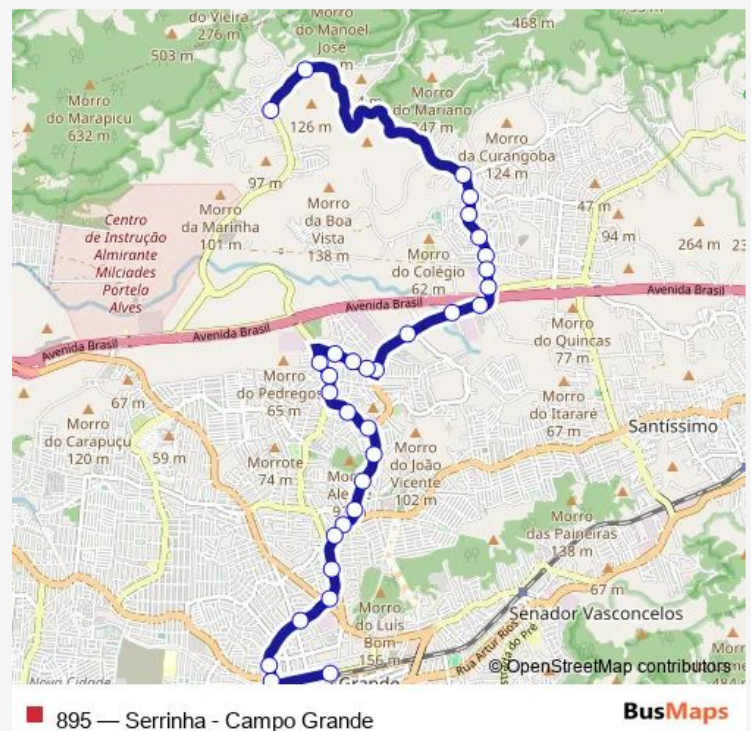

Muzambinho

Manoel Porto Filho

Caxias do Sul

Mendanha

Route schedule

Ponto Final: Serrinha : Linha 895 — Ponto Final: Campo Grande : Linhas para Zona Oeste (via Rua Lucília)

Monday	00:00
Tuesday	00:00
Wednesday	00:00
Thursday	00:00
Friday	00:00
Saturday	00:00
Sunday	00:00

Route info

Direction: Ponto Final: Serrinha : Linha 895

Stops: 32

Trip Duration: 0 hour 43 min

Professor Daltro Santos

Solânea

West Shopping

Almirante Grenfell

Largo da Maçonaria

Edorézio Moura

Rio-São Paulo

Supermercados Guanabara - Campo Grande

Rio Bonito

Campo Grande

Ponto Final: Campo Grande : Linhas para Zona Oeste (via
Rua Lucília)

Direction

Ponto Final: Campo Grande : Linhas para Zona Oeste (via Rua Lucília) — Ponto Final: Serrinha : Linha 895

30 stops

[Open route schedule](#)

Ponto Final: Campo Grande : Linhas para Zona Oeste (via Rua Lucília)