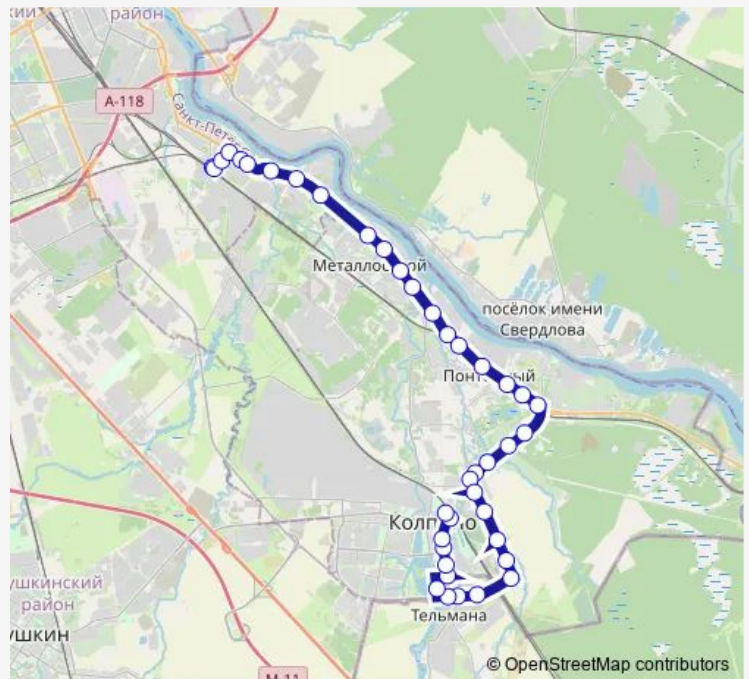

Route schedule

Г.Колпино, Вокзал (Высадки И Посадки Нет) — СТ. Метро Рыбацкое, Посадки Нет

Monday	05:20-23:45
Tuesday	05:20-23:45
Wednesday	05:20-23:45
Thursday	05:20-23:45
Friday	05:20-23:45
Saturday	05:20-23:30
Sunday	05:20-23:30

Route info

Direction: Г.Колпино, Вокзал (Высадки И Посадки Нет)

Stops: 36

Trip Duration: 1 hour 3 min

328 — Г. Колпино, Вокзал - СТ. Метро Рыбацкое

Пос. Понтонный, Школа-Интернат №10

Понтонный, Вокзал

Фанерная Ул.

Friday 05:30-00:25⁺¹

Saturday 05:30-00:20⁺¹

Sunday 05:30-00:20⁺¹

Route info

Direction: СТ. Метро Рыбацкое, Посадки Нет

Stops: 40

Trip Duration: 1 hour 5 min

Рубежное Шоссе