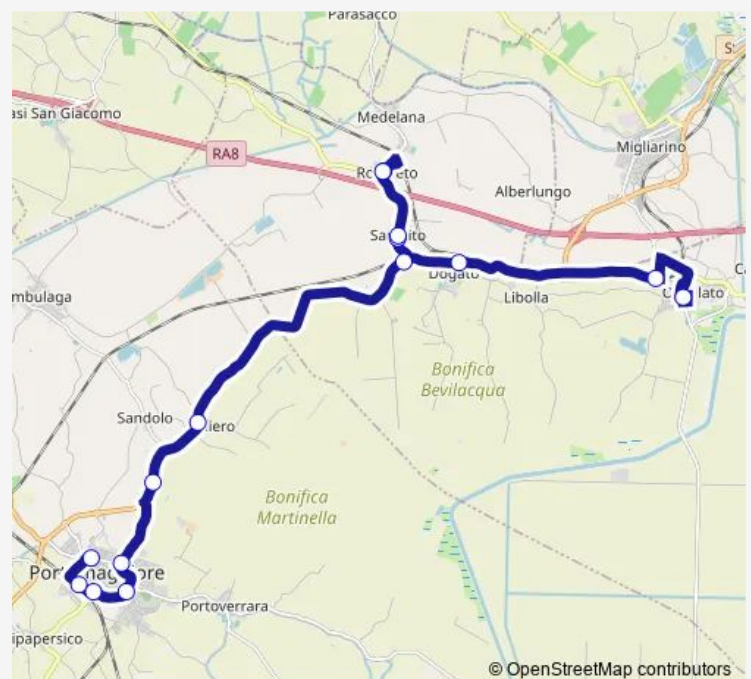

Dogato

Bivio Dogato - SAN Vito

Maiero Lidi

Faggiola

Portomaggiore Ospedale

Portomaggiore Scuole

Route schedule

Ostellato Stazione — Portomaggiore Scuole

Monday 07:33

Tuesday 07:33

Wednesday 07:33

Thursday 07:33

Friday 07:33

Saturday —

Sunday —

Route info

Direction: Ostellato Stazione

Stops: 9

Trip Duration: 0 hour 20 min

328 — Tresigallo-Ostellato-Portomaggiore

Direction

Ostellato Stazione — Tresigallo

13 stops

[Open route schedule](#)

Ostellato Stazione

Ostellato Scuole

Ostellato Stazione

Bompani

Migliarino - Supermercato

Dogato

SAN Vito

Rovereto