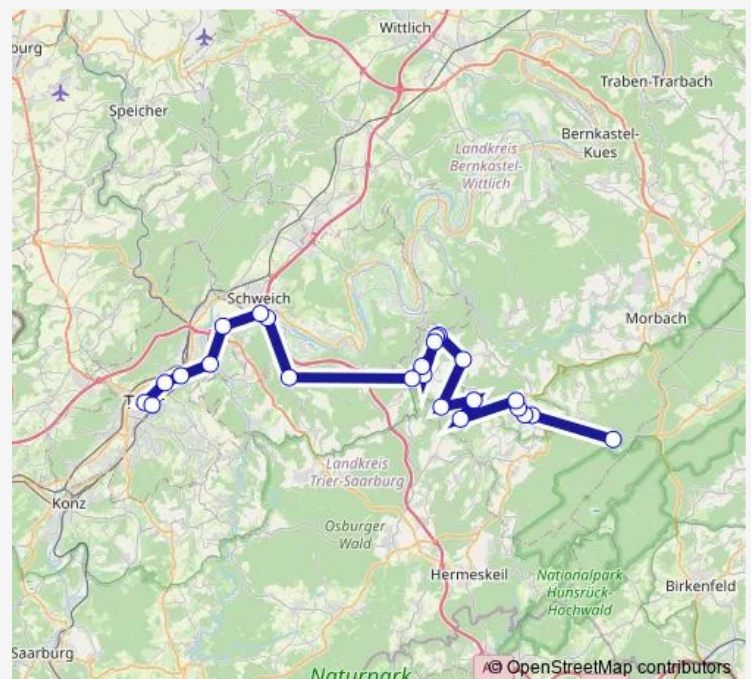

Thursday 13:15-18:45

Friday 13:15-18:45

Saturday 14:15

Sunday —

Route info

Direction: Trier, Hauptbahnhof

Stops: 22

Trip Duration: 1 hour 7 min

328

BusMaps

Direction

Hilscheid, H'haus/Erbeskopf — Trier, Hauptbahnhof

24 stops

[Open route schedule](#)

Hilscheid, H'haus/Erbeskopf

Thalfang, Betriebshof