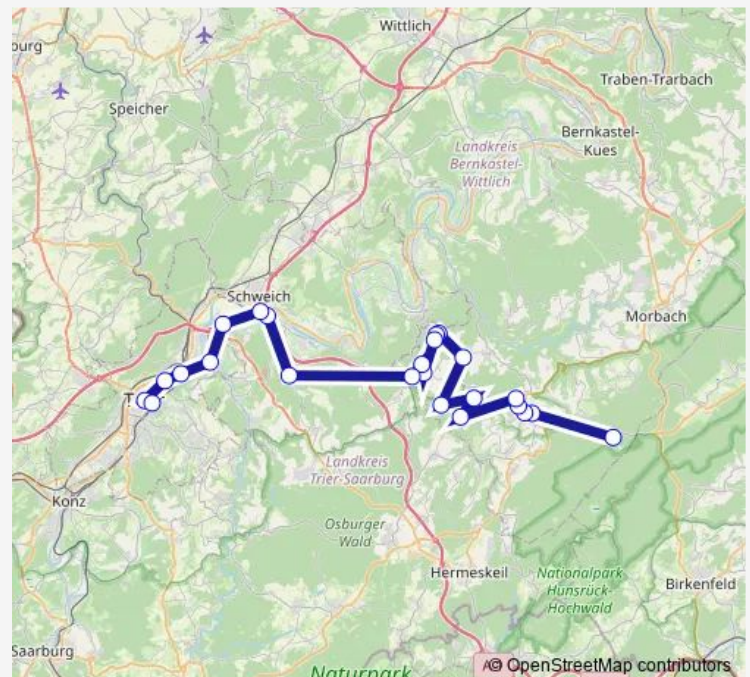

Thursday 13:15-18:45

Friday 13:15-18:45

Saturday 14:15

Sunday —

Route info

Direction: Trier, Hauptbahnhof

Stops: 22

Trip Duration: 1 hour 7 min

328

BusMaps

Direction

Büdlisch, B'brück Schneidemühle — Thalfang, Betriebshof

10 stops

[Open route schedule](#)

Büdlisch, B'brück Schneidemühle

Büdlisch, Hauptstraße