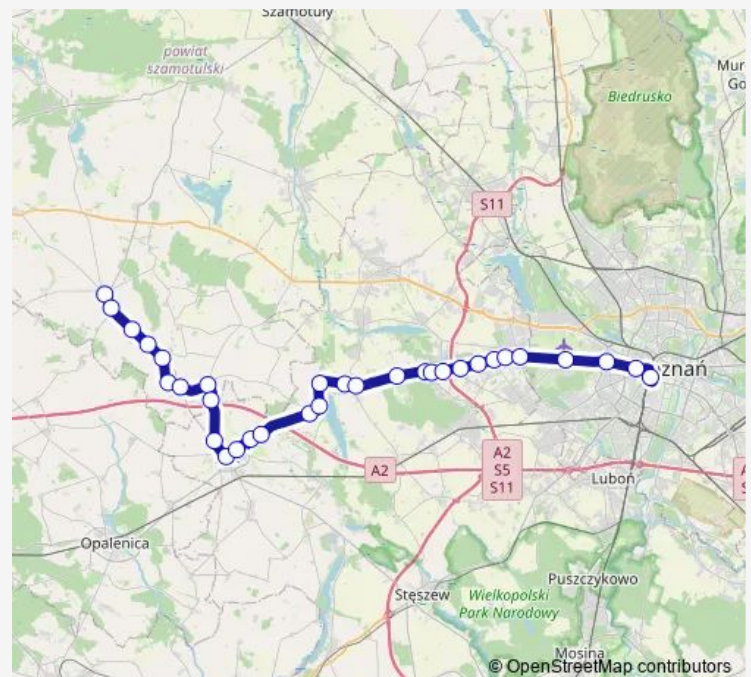

Sierosław, Kasztanowa

Więckowice, Skrzyżowanie

Więckowice, Krótka

Kalwy

Niepruszewo, Poznańska (Krótka)

Niepruszewo, Poznańska (Leśna)

Wygoda k/Buku

Wysoczka, Skrzyżowanie

Buk, Świętego Rocha

Route schedule

Poznań Główny - Dworzec Autobusowy Peron 4 —
Duszniki I, ul. Jana Pawła II

Monday	16:30
Tuesday	16:30
Wednesday	16:30
Thursday	16:30
Friday	16:30
Saturday	16:30
Sunday	16:30

Route info

Direction: Poznań Główny - Dworzec Autobusowy Peron 4

Stops: 32

Trip Duration: 1 hour 24 min

Buk, Rynek

Wielka Wieś k/Buku

Wilkowo, Iii

Wilkowo, Ii

Sędzinko, Skrzyżowanie

Sędzinko, Wieś

Sędziny

Duszniki, Huby Ii

Duszniki, Huby I

Duszniki II, ul. Jana Pawła Ii

Duszniki I, ul. Jana Pawła Ii

Direction