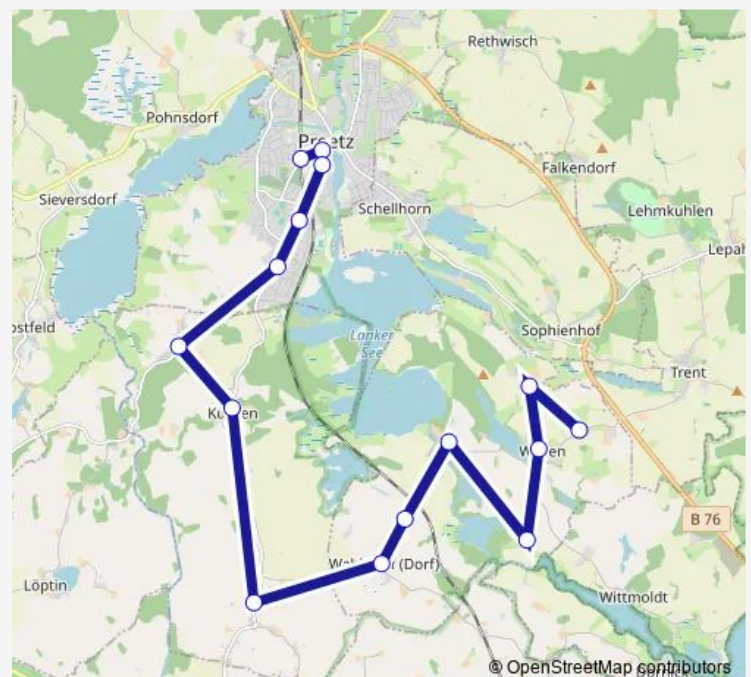

Wielen

Tiefental

Twiete

Route schedule

Preetz, ZOB / Bf — Twiete

Monday 15:05-23:05

Tuesday 15:05-23:05

Wednesday 15:05-23:05

Thursday 15:05-23:05

Friday 15:05-23:05

Saturday 09:05-23:05

Sunday 09:05-23:05

Route info

Direction: Preetz, ZOB / Bf

Stops: 15

Trip Duration: 0 hour 20 min

Direction

Twiete — Preetz, ZOB / Bf

15 stops

[Open route schedule](#)

Twiete
Tiefental
Wielen
Wahlstorf, Hof Brache
Gut
Johannrade
Ort
Kührsdorf
Kühren
Kleinkühren
Fichtestadion
Feldstraße
Kirche
Bahnhofstraße
Preetz, ZOB / Bf