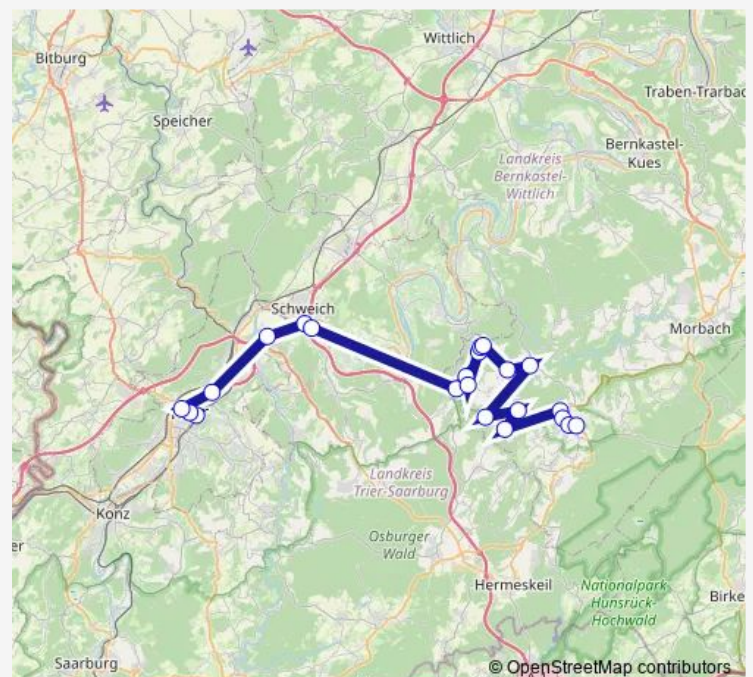

Heidenburg, Gräfinstraße

Heidenburg, Kirchstraße

Heidenburg, Grenzstraße

Heidenburg, Abzw. Berglicht

Berglicht, Heidenburger Straße

Schönberg, Ort

Talling, Ort

Neunkirchen (HR), Ort

Thalfang, In der Nah

Thalfang, Feldstraße

Thalfang, Busbahnhof

Route schedule

Trier, Hauptbahnhof — Thalfang, Betriebshof

Monday 16:00-17:15

Tuesday 16:00-17:15

Wednesday 16:00

Thursday 16:00-17:15

Friday 16:00-17:15

Saturday —

Sunday —

Route info

Direction: Trier, Hauptbahnhof

Stops: 22

Trip Duration: 1 hour 7 min

■ 328

BusMaps

328 Bus time schedules and route maps are available in an offline PDF at busmaps.com. Use the busmaps.com website to see live bus times, train schedule or subway schedule, and step-by-step directions for all public transit in Beuren