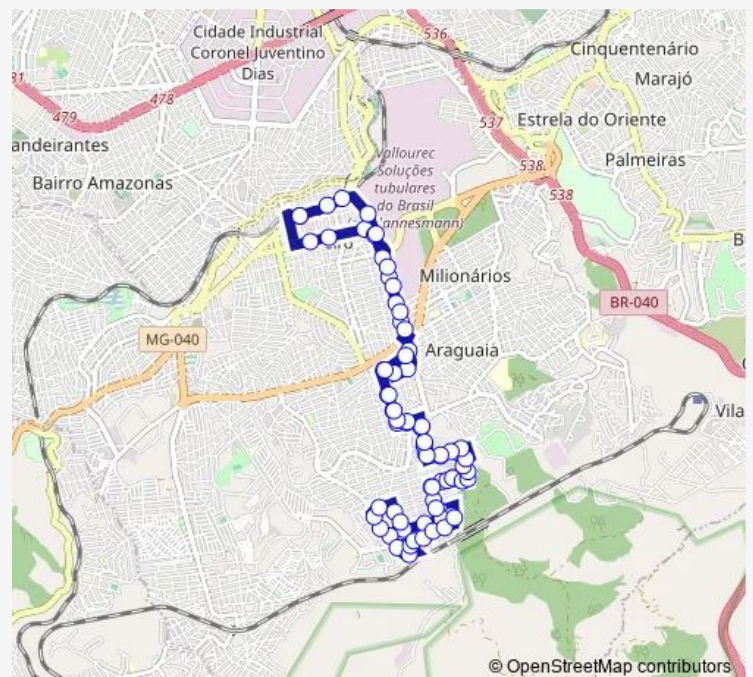

Rua Sirius 107

Rua Agua 97

Rua Hoffman 362

Rua Cruzeiro Do Sul 270

Rua Cruzeiro Do Sul 480

Rua Cruzeiro Do Sul 632

Rua Eridano 83

Rua Barao Do Monte Alto 110

Rua Barao Do Monte Alto 340

Rua Barao Do Monte Alto 430

Rua Itapetininga 81

Route schedule

Estação Barreiro - Plataforma A3 — Estação Barreiro - Plataforma A3

Monday 04:50-23:50

Tuesday 04:50-23:50

Wednesday 04:50-23:50

Thursday 04:50-23:50

Friday 04:50-23:50

Saturday 04:35-23:55

Sunday 04:50-23:45

Route info

Direction: Estação Barreiro - Plataforma A3

Stops: 78

Trip Duration: 0 hour 49 min

328 — Estação Barreiro / Cardoso B

Rua Itapetininga 125

Rua Intersindical 160

Rua Intersindical 350

Rua Intersindical 494

Rua Aleixo Lourenco De Gouveia 286

Rua Aleixo Lourenco De Gouveia 55

Rua Barao Do Monte Alto 820