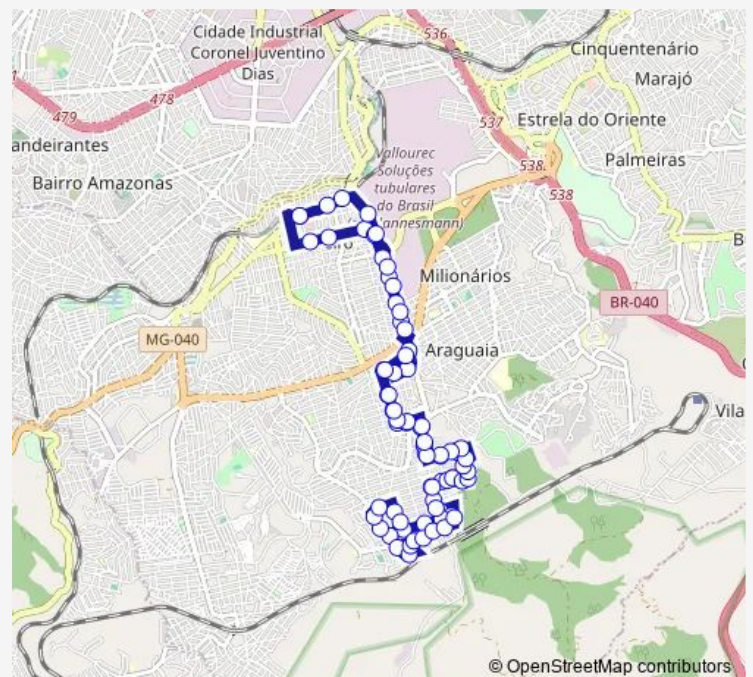

Rua Barao Do Monte Alto 430

Rua Itapetininga 81

Route schedule

Estação Barreiro - Plataforma A3 — Estação Barreiro - Plataforma A3

Monday 04:50-23:50

Tuesday 04:50-23:50

Wednesday 04:50-23:50

Thursday 04:50-23:50

Friday 04:50-23:50

Saturday 04:35-23:55

Sunday 04:50-23:50

Route info

Direction: Estação Barreiro - Plataforma A3

Stops: 78

Trip Duration: 0 hour 50 min

328 — Estação Barreiro / Cardoso B

Rua Itapetininga 125

Rua Intersindical 160

Rua Intersindical 350

Rua Intersindical 494

Rua Aleixo Lourenco De Gouveia 286

Rua Aleixo Lourenco De Gouveia 55

Rua Barao Do Monte Alto 820

Rua Barao Do Monte Alto 960

Route info

Direction: Rua Lucas De Carvalho Santos 135

Stops: 49

Trip Duration: 0 hour 30 min

Rua Intersindical 449

Rua Intersindical 349

Rua Intersindical 321

Rua Solidariedade 365